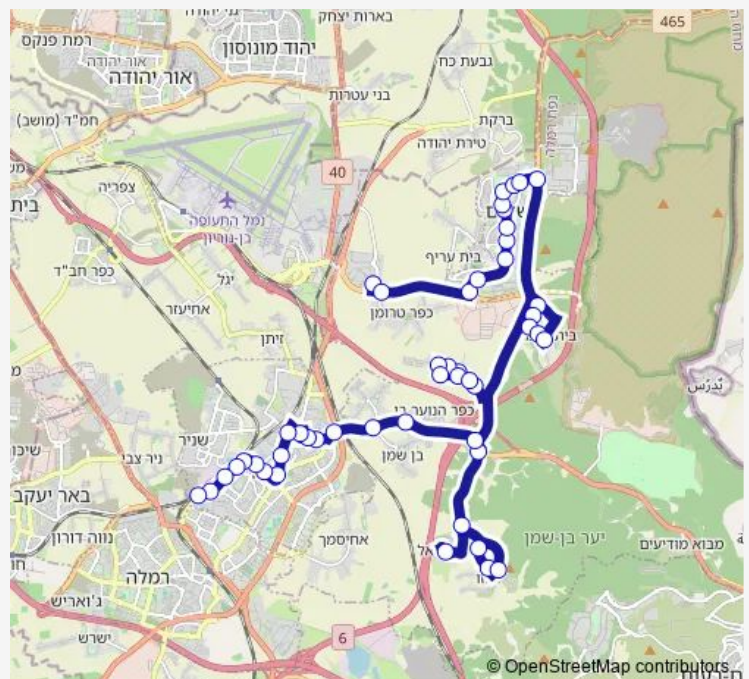

צומת שוהם

דרך הורד/דרך היסמין

דרך הורד

דרך הכלנית/דרך הורד

דרך הכלנית/דרך החצב

בית נחמיה ה

האירוס א

האירוס/הנרקיס

### Route schedule

מרכז מסחרי/שרון — תחנת הרכבת הישנה/יוספטל

Monday 06:40-22:40

Tuesday 06:40-22:40

Wednesday 06:40-22:40

Thursday 06:40-22:40

Friday 07:15-13:15

Saturday —

Sunday 06:40-22:40

### Route info

Direction: מרכז מסחרי/שרון

Stops: 48

Trip Duration: 0 hour 55 min

21 — מרכז מסחרי/שרון-קריית שדה התעופה<->תחנת הרכבת הישנה/יוספטל-לוד-20

BusMaps

האירוס/הסביון

מזכירות/הסביון