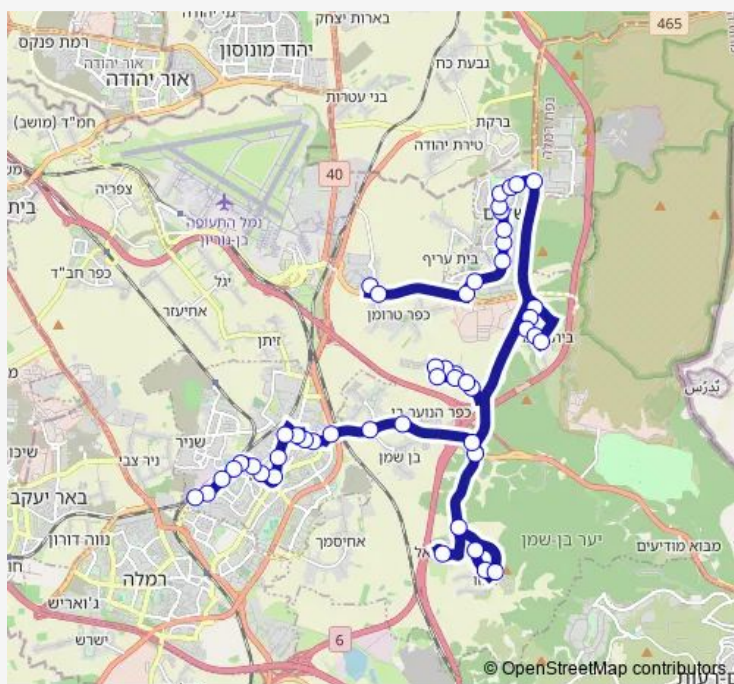

שד. עמק איילון/בשמת

שד. עמק איילון/כיכר שקנאי

צומת שוהם

דרך הורד/דרך היסמין

דרך הורד

דרך הכלנית/דרך הורד

דרך הכלנית/דרך החצב

בית נחמיה ה

האירוס א

האירוס/הנרקיס

האירוס/הרקפת

Route schedule

מרכז מסחרי/שרון — תחנת הרכבת הישנה/יוספטל

Monday	06:40-22:40
Tuesday	06:40-22:40
Wednesday	06:40-22:40
Thursday	06:40-22:40
Friday	07:15-13:15
Saturday	—
Sunday	06:40-22:40

Route info

Direction: מרכז מסחרי/שרון

Stops: 48

Trip Duration: 0 hour 55 min

21 — מרכז מסחרי/שרון-קרית שדה התעופה->תחנת הרכבת הישנה/יוספטל-לוד-20

האירוס/הסביון

מזכירות/הסביון

הסביון/היסמין