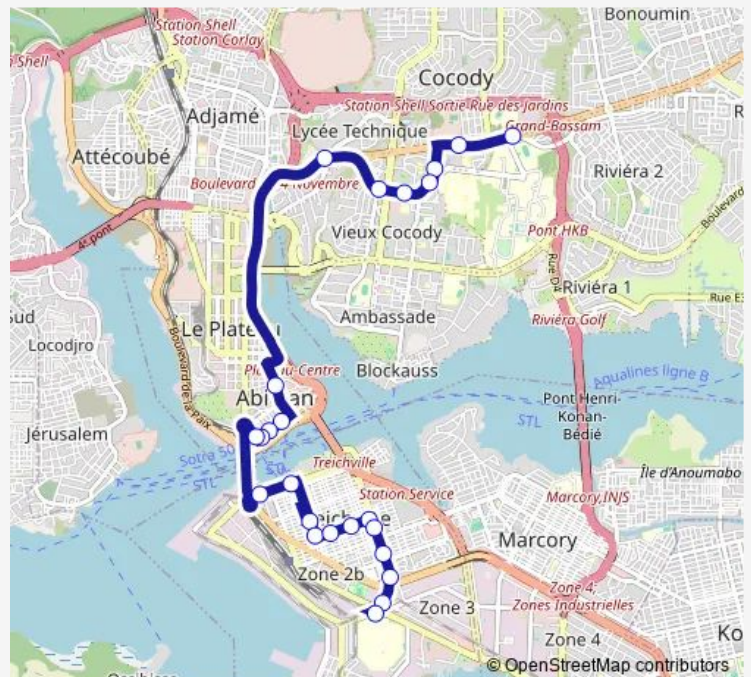

Ecobank Rue du Commerce

Gare Sud

Dispensaire du Pont Fhb

Marche Treichville

Avenue 10 Rue 12

Avenue 14 Rue 12

Treichotel

Continental (Cartoucherie Treichville)

Thursday 06:00

Friday 06:00

Saturday 06:00

Sunday 06:00

Route info

Direction: Ecole de Police

Stops: 24

Trip Duration: 1 hour 40 min

21 — École Nationale de Police ↔ CHU Treichville

Centre Commercial Gare Bassam Treichville

Foire de Chine Outlet

Terminus CHU de Treichville

Direction

Terminus CHU de Treichville — École de Police

20 stops

[Open route schedule](#)

Wednesday 06:00

Thursday 06:00

Friday 06:00

Saturday 06:00

Sunday 06:00

Route info

Direction: Terminus CHU de Treichville

Stops: 20