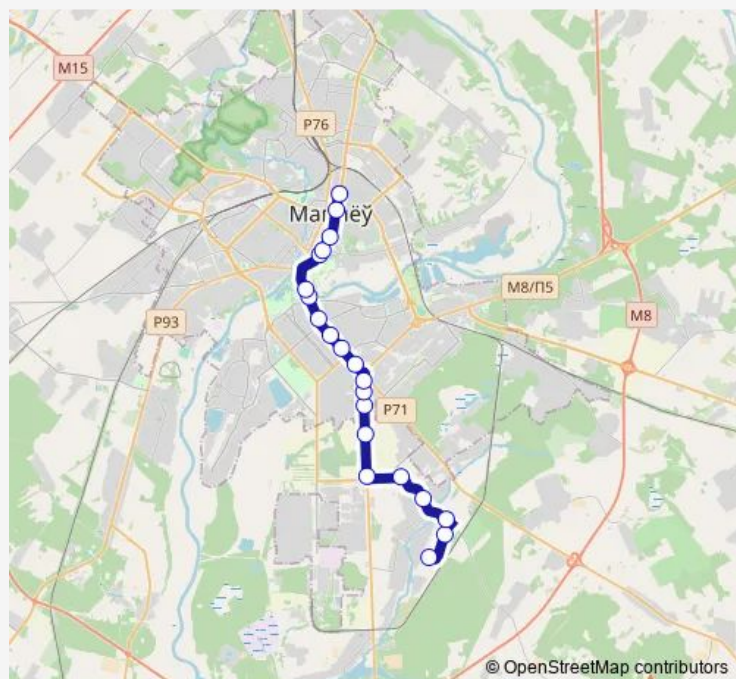

Пушкинский проспект

улица Габровская

универмаг Октябрьский

улица Островского

Гостиница Турист

Троицкая набережная

Пионерская

Поликлиника №1

Thursday 05:32-23:52

Friday 05:32-23:52

Saturday 05:32-21:40

Sunday 05:32-21:40

Route info

Direction: совхоз Вейно

Stops: 21

Trip Duration: 0 hour 45 min

■ 21

BusMaps

Direction

Автовокзал — совхоз Вейно

21 stops

[Open route schedule](#)

Автовокзал

площадь Ленина

Thursday 05:32-23:52

Friday 05:32-23:52

Saturday 05:32-21:40

Sunday 05:32-21:40

Route info

Direction: Автовокзал

Stops: 21

Trip Duration: 0 hour 46 min