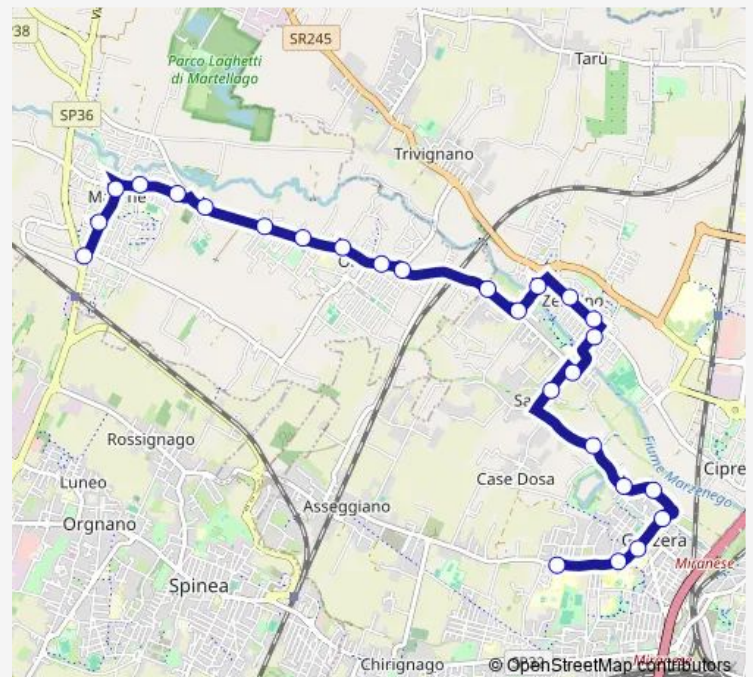

Direction

Asseggiano Volta — Maerne Fs

26 stops

[Open route schedule](#)

- Asseggiano Volta
- Asseggiano Morin
- Asseggiano Pirano
- Brendole Arsa
- Brendole Promontore
- Brendole Stignano
- Favignana
- Visinoni Selvanese
- Visinoni Comboni
- Visinoni Politi
- Zelarino Chiesa
- Zelarino Municipio
- Tito Castellana
- Tito Selvanese
- Selvanese Pleiadi
- Olmo Pellico
- Olmo Giovanni Xxiii
- Olmo Minzoni
- Olmo Papa Luciani
- Olmo Calvi
- Maerne Cimitero

Route schedule

Asseggiano Volta — Maerne Fs

| | |
|-----------|-------|
| Monday | 14:10 |
| Tuesday | 14:10 |
| Wednesday | 14:10 |
| Thursday | 14:10 |
| Friday | 14:10 |
| Saturday | — |
| Sunday | — |

Route info

Direction: Asseggiano Volta

Stops: 26

Trip Duration: 0 hour 23 min

Maerne Tasso

Maerne Chiesa

Maerne Centro

Maerne Guardi

Monday 07:20

Tuesday 07:20

Wednesday 07:20

Thursday 07:20

Friday 07:20

Saturday —

Sunday —

Route info