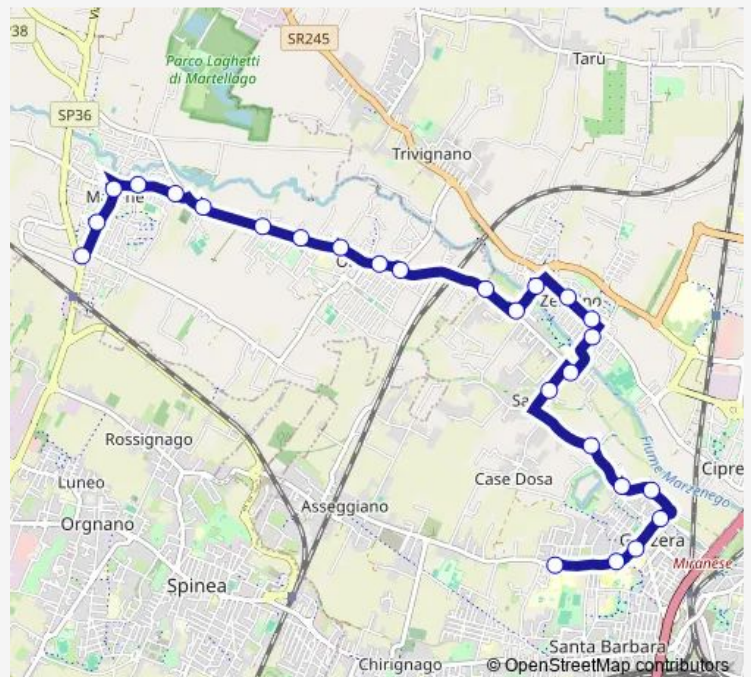

Direction

Asseggiano Volta — Maerne Fs

26 stops

[Open route schedule](#)

- Asseggiano Volta
- Asseggiano Morin
- Asseggiano Pirano
- Brendole Arsa
- Brendole Promontore
- Brendole Stignano
- Favignana
- Visinoni Selvanese
- Visinoni Comboni
- Visinoni Politi
- Zelarino Chiesa
- Zelarino Municipio
- Tito Castellana
- Tito Selvanese
- Selvanese Pleiadi
- Olmo Pellico
- Olmo Giovanni Xxiii
- Olmo Minzoni
- Olmo Papa Luciani
- Olmo Calvi
- Maerne Cimitero

Route schedule

Asseggiano Volta — Maerne Fs

Monday	14:10
Tuesday	14:10
Wednesday	14:10
Thursday	14:10
Friday	14:10
Saturday	—
Sunday	—

Route info

Direction: Asseggiano Volta

Stops: 26

Trip Duration: 0 hour 23 min

26 stops

[Open route schedule](#)

Maerne Fs

Maerne Guardi

Maerne Centro

Maerne Chiesa

Maerne Tasso

Maerne Cimitero

Thursday 07:20

Friday 07:20

Saturday —

Sunday —

Route info

Direction: Maerne Fs

Stops: 26

Trip Duration: 0 hour 22 min