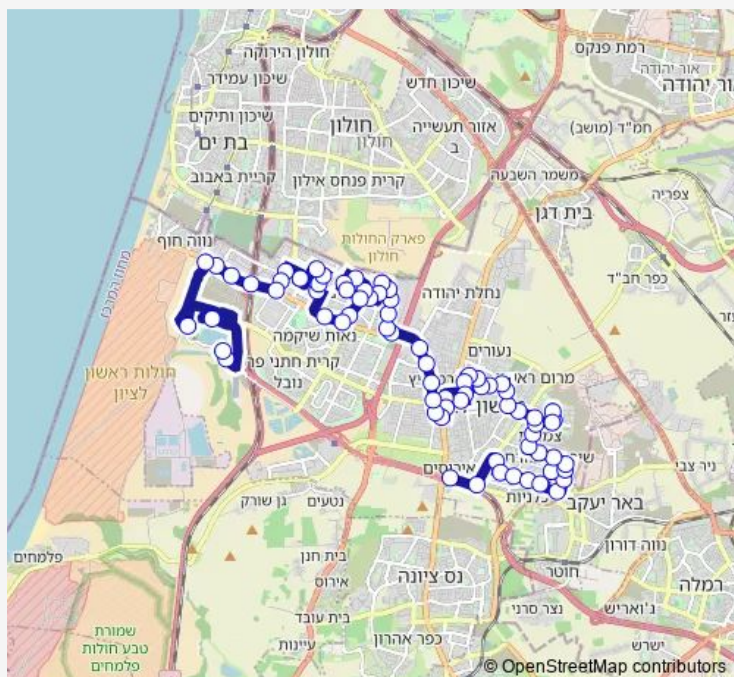

Wednesday 06:00-23:10

Thursday 06:00-23:10

Friday 06:30-14:20

Saturday —

Sunday 06:00-23:10

Route info

Direction: חונים נוסעים ראשון לציון/יוסף טומי לפיד

Stops: 63

Trip Duration: 1 hour 28 min

■ ת. רכבת הראשונים-ראשון לציון->יוסף טומי לפיד/דרך ההצלחה-ראשון לציון-#1

חנה סנש/מרדכי אנילביץ

אנילביץ/החלוץ

אנילביץ/צייטלין

אנילביץ/שלום אש

שאול המלך/מלכי ישראל

מד'א/ז'בוטינסקי

ז'בוטינסקי/שדרות בגין

זבוטינסקי/קרית ספר

היכל התרבות/זבוטינסקי

עולי הגרדום/החייל האלמוני

הרצל/הכרמל

עין הקורא/הרצל

רוטשילד/הרב זינגר

פינסקר/הרב קוק