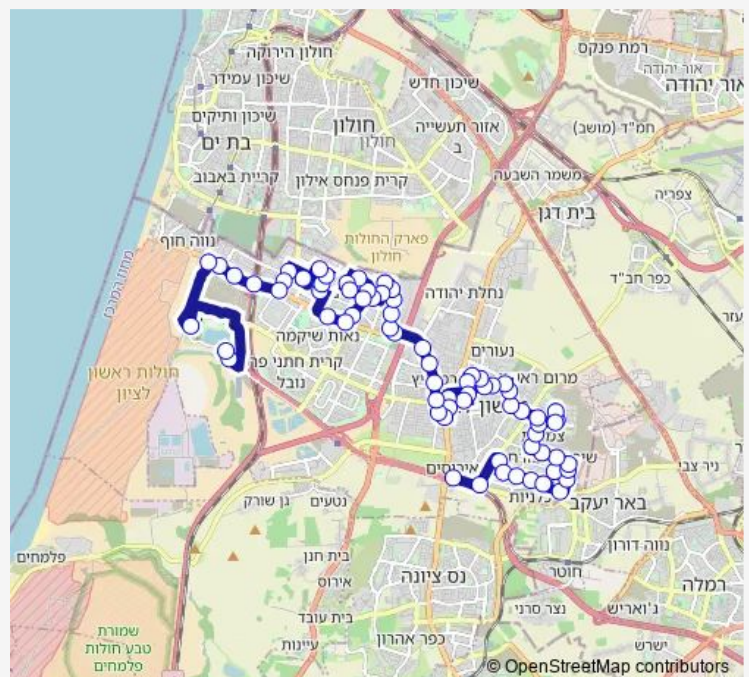

Wednesday 06:00-23:10

Thursday 06:00-23:10

Friday 06:30-14:20

Saturday —

Sunday 06:00-23:10

Route info

Direction: חונים נוסעים ראשון לציון/יוסף טומי לפיד

Stops: 63

Trip Duration: 1 hour 28 min

■ ת. רכבת הראשונים-ראשון לציון->יוסף טומי לפיד/דרך ההצלחה-ראשון לציון-#1

BusMaps

חנה סנש/מרדכי אנילביץ

אנילביץ/החלוץ

אנילביץ/צייטלין

אנילביץ/שלום אש

שאול המלך/מלכי ישראל

מד'א/ז'בוטינסקי

ז'בוטינסקי/שדרות בגין

זבוטינסקי/קרית ספר

היכל התרבות/זבוטינסקי

עולי הגרדום/החייל האלמוני

הרצל/הכרמל

עין הקורא/הרצל

רוטשילד/הרב זינגר