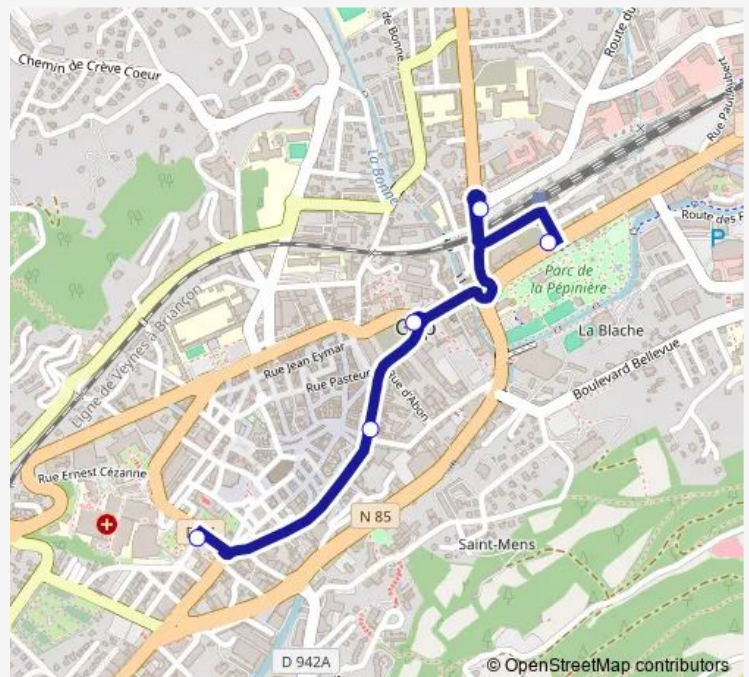

**Bus 21 Ligne 21 Centro A : LA Navette DU Coeur DE Ville**[Go to website](#)**Direction**

Muret — Gare S.N.C.F

5 stops

[Open route schedule](#)

Muret

La Poste

Ladoucette

Champsaur

## Route schedule

Muret — Gare S.N.C.F

Monday	—
Tuesday	09:45-17:20
Wednesday	09:45-17:20
Thursday	09:45-17:20
Friday	09:45-17:20
Saturday	09:45-17:20
Sunday	—

## Route info

Direction: Muret

Stops: 5

Trip Duration: 0 hour 10 min

## Direction

Gare S.N.C.F — Muret

5 stops

[Open route schedule](#)

Gare S.N.C.F

Faure du Serre 1

Porte Colombe

La commanderie