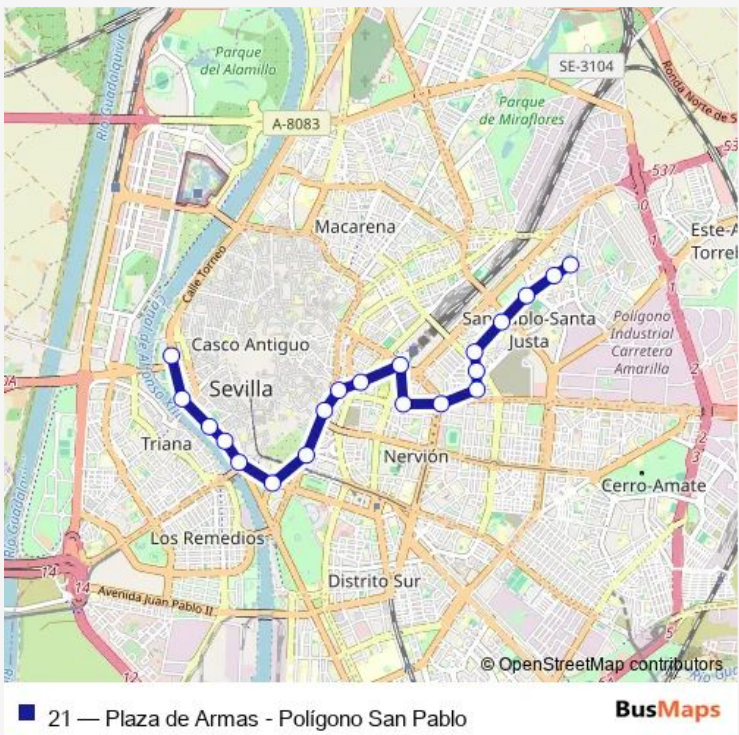

Bus 21 Plaza de Armas - Polígono San Pablo

[Go to website](#)

Direction
 Torneo (Estación Plaza de Armas) — Pedro Romero (Antioquía)
 20 stops
[Open route schedule](#)

- Torneo (Estación Plaza de Armas)
- Arjona (Puente de Triana)
- Paseo Cristóbal Colón (Plaza de Toros)
- Paseo Cristóbal Colón (Dos de Mayo)
- Paseo Cristóbal Colón (Torre del Oro)
- Palos de La Frontera(Teatro Lope de Vega)
- Menéndez Pelayo (Juzgados)
- Menéndez Pelayo (Puerta de La Carne)
- La Florida
- J.A.Cavestany (Enrique Marco Dorta)
- José Laguillo (Estación de Santa Justa)
- Luis Montoto (Dr. Felipe Martinez)
- Luis Montoto (Luis de Morales)
- Manuel Ramón Alarcon (Agustín Moreto)
- Manuel Ramon Alarco(Ambulatorio)
- Solea Av. (El Greco)
- Solea Av. (Éfeso)
- Doctor Laffón Soto (Tesalónica)
- Pedro Romero (San Ignacio de Loyola)
- Pedro Romero (Antioquía)

Route schedule
 Torneo (Estación Plaza de Armas) — Pedro Romero (Antioquía)

Monday	06:00-23:34
Tuesday	06:00-23:34
Wednesday	06:00-23:34
Thursday	06:00-23:34
Friday	06:00-23:34
Saturday	06:00-23:31
Sunday	07:00-23:30

Route info
 Direction: Torneo (Estación Plaza de Armas)
 Stops: 20
 Trip Duration: 0 hour 43 min

Direction

Pedro Romero (Antioquía) — Torneo (Estación Plaza de Armas)

21 stops

[Open route schedule](#)

Pedro Romero (Antioquía)

Palos de La Frontera (Puerta Jerez)

Paseo de Las delicias (Almirante Lobo)

Paseo de Colón (Plaza de Toros)

Marques de Paradas

Torneo (Estación Plaza de Armas)

Route schedule

Pedro Romero (Antioquía) — Torneo (Estación Plaza de Armas)