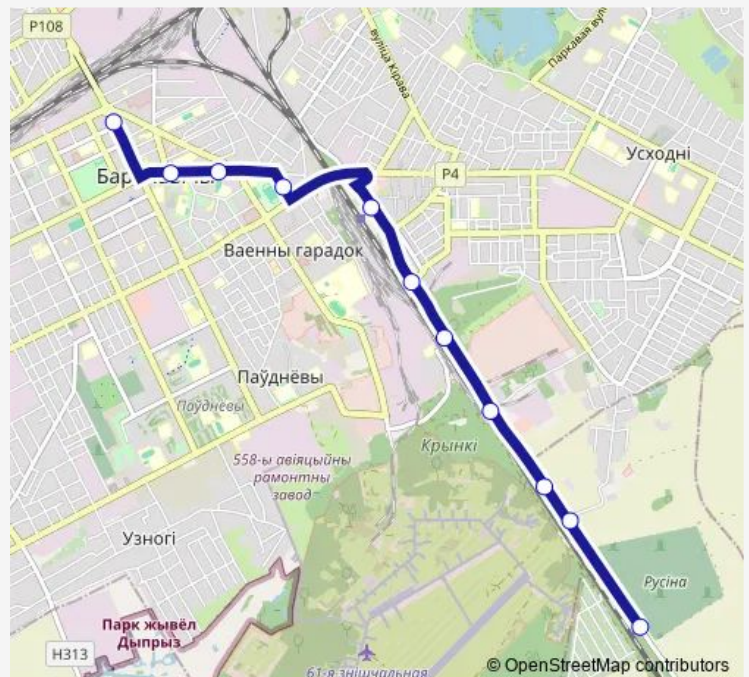

Железнодорожный вокзал Барановичи-Полесские

Лесоторговый склад

Пдо

Нефтебаза

Газонаполнительная станция

Родничок

могілкі Русіна

Route schedule

ул. Красноармейская — могілкі Русіна

Monday	—
Tuesday	—
Wednesday	—
Thursday	—
Friday	—
Saturday	07:30-20:04
Sunday	07:30-20:04

Route info

Direction: ул. Красноармейская

Stops: 11

Trip Duration: 0 hour 26 min

Direction

могілкі Русіна — ул. Красноармейская

11 stops

[Open route schedule](#)

могілкі Русіна

Нефтебаза

Пдо

Лесоторговый Склад

Железнодорожный вокзал Барановичи-Полесские

ул. Тельмана

Автовокзал

Стадион

Швейная фабрика

Площадь имени Ленина

ул. Красноармейская

Route schedule