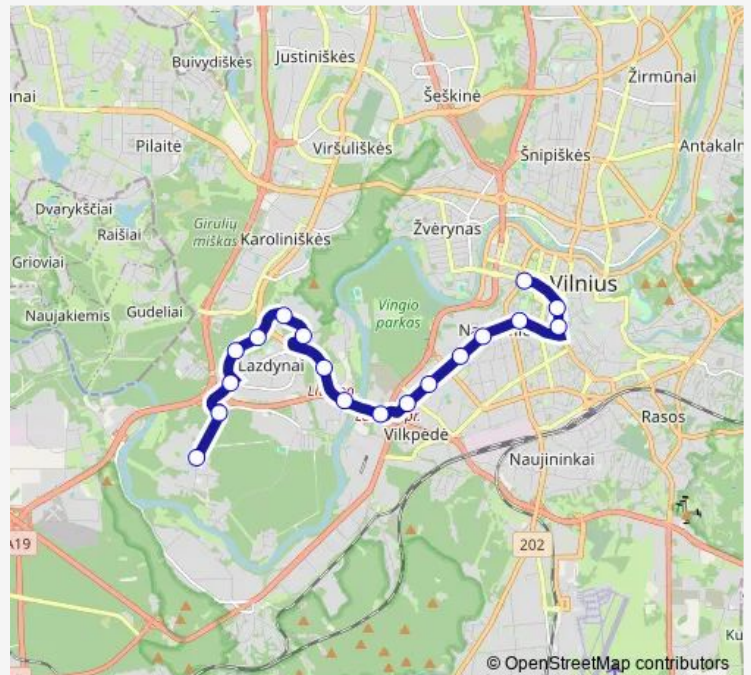

Teodoro Narbuto st.

Žvėrynas

Sėlių st.

Latvių st.

Kęstučio st.

Liubarto tiltas

Jokūbo Jasinskio st.

Pamėnkalnio st.

Route schedule

Troleibusų parkas — Pamėnkalnio st.

Monday	15:17
Tuesday	15:17
Wednesday	15:17
Thursday	15:17
Friday	15:17
Saturday	—
Sunday	06:04

Route info

Direction: Troleibusų parkas

Stops: 10

Trip Duration: 0 hour 14 min

21 — Lazdynėliai–Lazdynai–Centras

Direction

Lazdynėliai — Viršilų st.

12 stops

[Open route schedule](#)

Lazdynėliai

Oslo st.

Erfurto st.