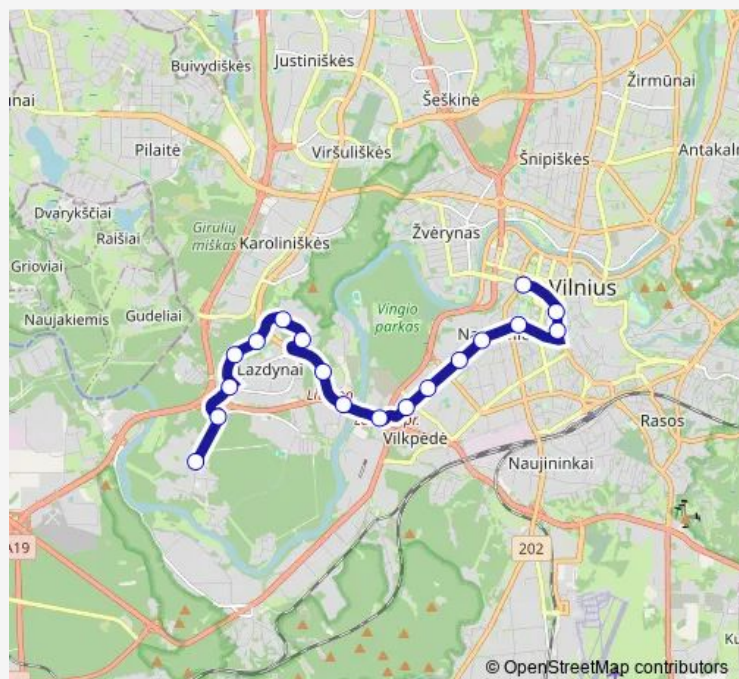

Teodoro Narbuto st.

Žvėrynas

Sėlių st.

Latvių st.

Kęstučio st.

Liubarto tiltas

Jokūbo Jasinskio st.

Pamėnkalnio st.

Route schedule

Troleibusų parkas — Pamėnkalnio st.

Monday	15:17
Tuesday	15:17
Wednesday	15:17
Thursday	15:17
Friday	15:17
Saturday	—
Sunday	06:04

Route info

Direction: Troleibusų parkas

Stops: 10

Trip Duration: 0 hour 14 min

21 — Lazdynėliai–Lazdynai–Centras

Direction

Lazdynėliai — Viršilų st.

12 stops

[Open route schedule](#)

Lazdynėliai

Oslo st.

Erfurto st.