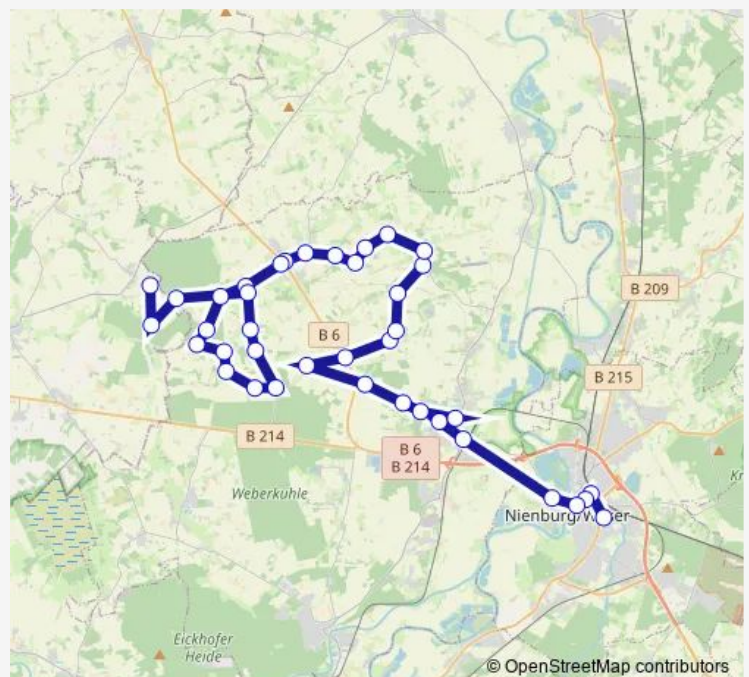

Sudhalenbeck Alte B 6

Neulohe(Marklohe) Forststraße

Neulohe(Marklohe) B 6

Neulohe(Marklohe) Abzw. Dolldorf

Wietzen Heidestraße

Wietzen Schule

Wietzen Schule

Wietzen Abzw. Buchhorst

Wietzen Abzw. Holte

Wietzen-Langeln Siedenburger Straße

Wietzen-Langeln Abzw. Harbergen

Route schedule

Nienburg Im Meerbachbogen — Holte(Wietzen) Abzw. Langeln

Monday	11:28
Tuesday	11:28
Wednesday	11:28
Thursday	11:28
Friday	11:28
Saturday	—
Sunday	—

Route info

Direction: Nienburg Im Meerbachbogen

Stops: 30

Trip Duration: 0 hour 50 min

Holte(Wietzen) Trafo

Holte(Wietzen) Wald

Holte(Wietzen) Alte Schule

Holte(Wietzen) Kirchweg

Holte(Wietzen) Zum Foßkamp

Holte(Wietzen) Ziegelei

Holte(Wietzen) Kreuzung

Holte(Wietzen) Moorheide

Holte(Wietzen) Abzw. Langeln

Direction

Lemke(Marklohe) Schule — Holte(Wietzen) Abzw. Langeln

29 stops