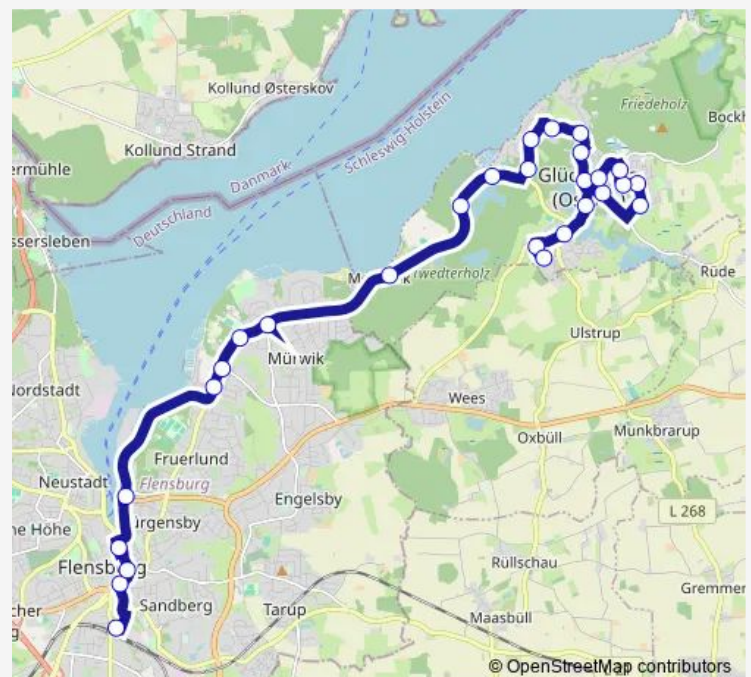

Glücksburg(Ostsee) Schuldstraße

Glücksburg(Ostsee) Schwennastraße

Glücksburg(Ostsee) Jungfernstieg

Glücksburg(Ostsee) Schlosspark/Rathaus

Glücksburg(Ostsee) Zob

Glücksburg(Ostsee) Holkier

Glücksburg(Ostsee) Bremsberg

Glücksburg(Ostsee) Probst-Lüders-Allee

Glücksburg(Ostsee) Holnisstraße

Route schedule

Flensburg Käte-Lassen-Schule — Glücksburg-Holnis
Wendeplatz

Monday	13:00-16:32
Tuesday	13:00-16:32
Wednesday	13:00-16:32
Thursday	13:00-16:32
Friday	13:00-16:32
Saturday	—
Sunday	—

Route info

Direction: Flensburg Käte-Lassen-Schule

Stops: 40

Trip Duration: 1 hour 5 min

Glücksburg(Ostsee) Rathausstraße

Glücksburg(Ostsee) Schloss

Glücksburg(Ostsee) Flensburger Straße

Glücksburg(Ostsee) Kurlandstraße

Glücksburg(Ostsee) Dagoestraße

Glücksburg(Ostsee) Flensburger Straße

Glücksburg(Ostsee) Schloss

Munkbrarup-Rüde Glücksburger Straße

Glücksburg-Bockholm Altes Zollhaus

Bockholm Golfplatz

Glücksburg-Bockholm

Glücksburg-Bockholm Alter Schulweg