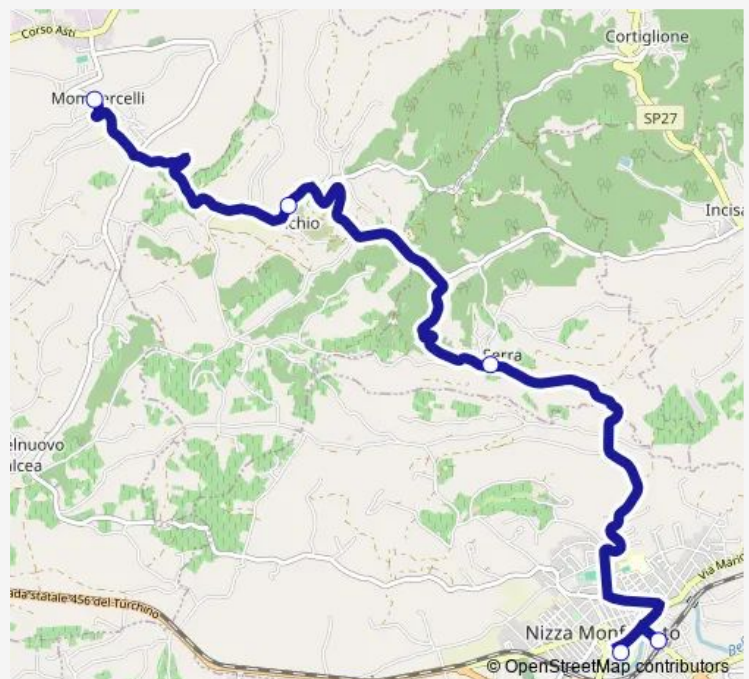

VAGLIO SERRA - PAESE

NIZZA MONFERRATO - STAZIONE FERROVIARIA

NIZZA MONFERRATO - PIAZZA DAL POZZO - ISTITUTI SCOLASTICI

**Route schedule**

MOMBERCELLI - PAESE — NIZZA MONFERRATO - PIAZZA DAL POZZO - ISTITUTI SCOLASTICI

Monday 07:00-13:35

Tuesday 07:00-16:53

Wednesday 07:00-13:35

Thursday 07:00-16:53

Friday 07:00

Saturday 07:00-13:35

Sunday —

**Route info**

Direction: MOMBERCELLI - PAESE

Stops: 5

Trip Duration: 0 hour 35 min

21 — Mombercelli-Vinchio-Nizza M.To

**Direction**

NIZZA MONFERRATO - PIAZZA DAL POZZO - ISTITUTI SCOLASTICI — NOCHE

4 stops

[Open route schedule](#)

**Route info**

Direction: NIZZA MONFERRATO - PIAZZA DAL POZZO - ISTITUTI SCOLASTICI

Stops: 4

Trip Duration: 0 hour 22 min

**Direction**

NOCHE — NIZZA MONFERRATO - PIAZZA DAL POZZO  
- ISTITUTI SCOLASTICI

4 stops