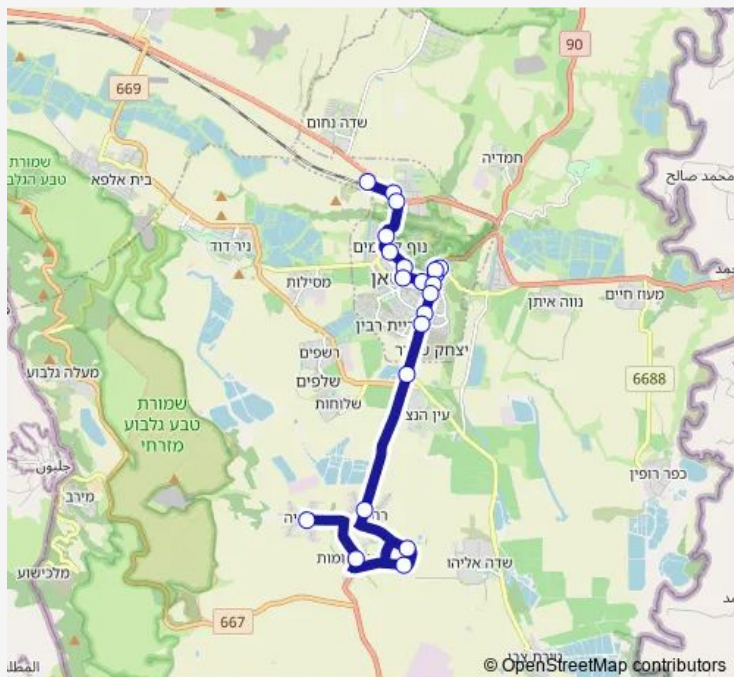

Direction

ת. רכבת בית שאן/איסוף — רוויה

21 stops

[Open route schedule](#)

ת. רכבת בית שאן/איסוף

צומת מחנה גדעון

אזור תעשיה/7078

שאול המלך/דבורה הנביאה

בית ספר מאיר/שדרות בגין

שדרות בגין/ירושלים הבירה

שדרות בגין/כנרת

צומת הנצי"ב

כביש 90/תל תאומים

תל תאומים א

תל תאומים א

כביש 90/שדי תרומות

רוויה

Route schedule

ת. רכבת בית שאן/איסוף — רוויה

Monday	06:30-21:10
Tuesday	06:30-21:10
Wednesday	06:30-21:10
Thursday	06:30-21:10
Friday	06:25-13:50
Saturday	19:30-21:30
Sunday	06:30-21:10

Route info

Direction: ת. רכבת בית שאן/איסוף

Stops: 21

Trip Duration: 0 hour 23 min

Direction

רוויה — ת. רכבת בית שאן/הורדה

22 stops

[Open route schedule](#)

רוויה

צומת רויה/כביש 90