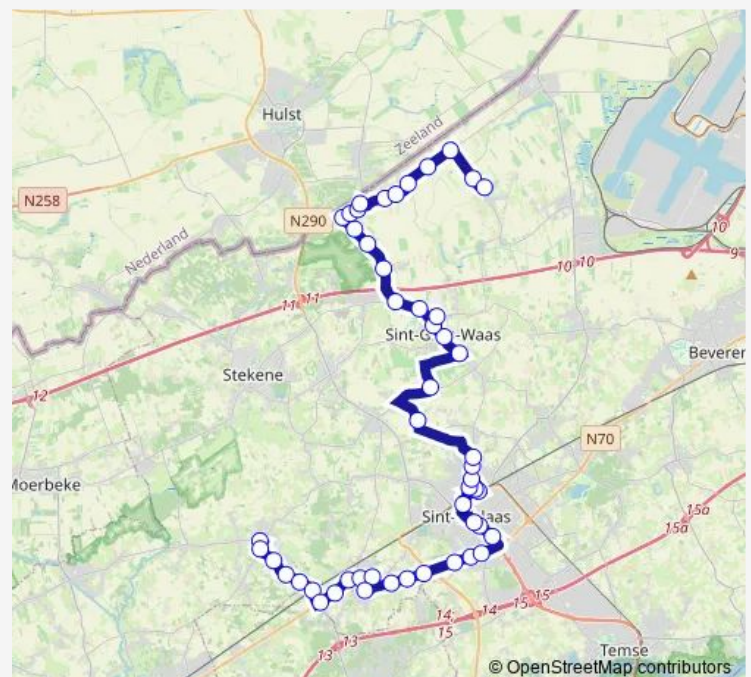

Sint-Niklaas Schoolstraat

Sint-Niklaas Park

Sint-Niklaas Grote Markt

Route schedule

Sinaai Dries — De Klinge Kerk

Monday 05:56-20:56

Tuesday 05:56-20:56

Wednesday 05:56-20:56

Thursday 05:56-20:56

Friday 05:56-20:56

Saturday 07:56-22:56

Sunday 07:56-21:56

Route info

Direction: Sinaai Dries

Stops: 44

Trip Duration: 0 hour 58 min