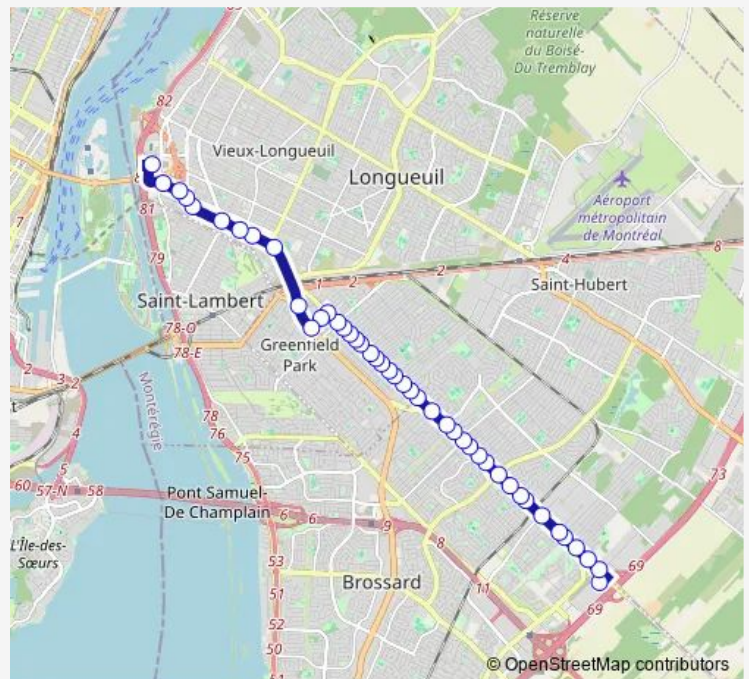

Grande Allée et boul. Moïse-Vincent

Grande Allée et Belmont

Grande Allée et boul. Westley

Grande Allée et Albert-Millichamp

Grande Allée et Ramsay

Grande Allée et Jonergin

Grande Allée et Canon

Grande Allée et Boisvert

Grande Allée et boul. Gaétan-Boucher

Grande Allée et Orchard

Grande Allée et Redmond

Grande Allée et de la Légion

Grande Allée et Forester

Grande Allée et Perlini

Grande Allée et Bellevue

Grande Allée et Murdoch

Grande Allée et Bellevue

Grande Allée et Louis-Lamarre

Grande Allée et Soucy

Route schedule

place de la Couronne et Entrepôt Ikea Brossard — Terminus Longueuil

Monday	04:50-00:47 ⁺¹
Tuesday	04:50-00:47 ⁺¹
Wednesday	04:50-00:47 ⁺¹
Thursday	04:50-00:47 ⁺¹
Friday	04:50-00:47 ⁺¹
Saturday	05:47-00:45 ⁺¹
Sunday	05:47-00:45 ⁺¹

Route info

Direction: place de la Couronne et Entrepôt Ikea Brossard

Stops: 44

Trip Duration: 0 hour 29 min

21 — Grande Allée

Grande Allée et Murray

Grande Allée et ch. École Mgr-Parent

Grande Allée et Régent