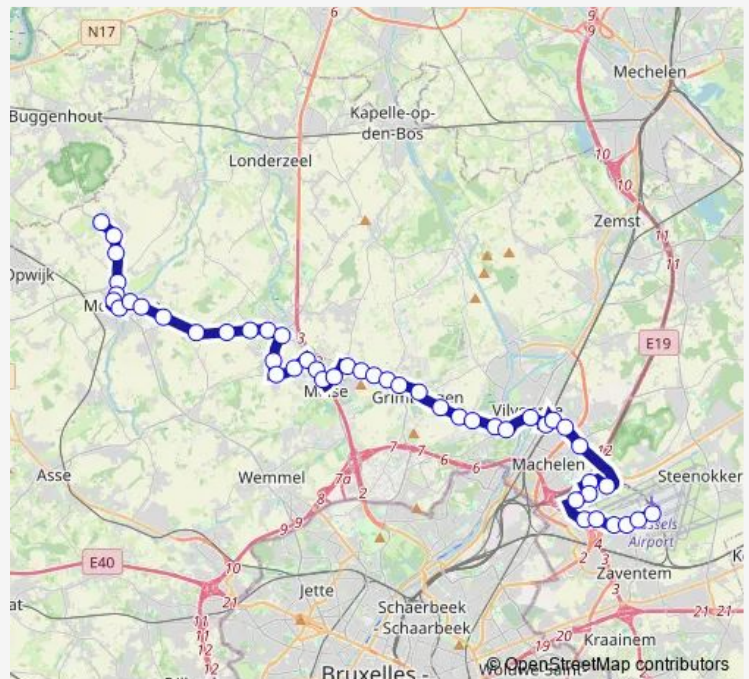

Machelen Cargo Discount P1

Machelen Heirbaan

Vilvoorde Levis

Vilvoorde Fabrieksstraat

Vilvoorde Station perron 3

Vilvoorde Heldenplein

Vilvoorde Kassei

Vilvoorde Breemput

Grimbergen Oude Schapenbaan

Grimbergen Delhaize

Grimbergen Klont

Route schedule

Zaventem Brussels Airport perron B — Merchtem Varkensmarkt (vervanghalte)

| | |
|-----------|-------------|
| Monday | — |
| Tuesday | — |
| Wednesday | 05:45-12:45 |
| Thursday | — |
| Friday | — |
| Saturday | — |
| Sunday | — |

Route info

Direction: Zaventem Brussels Airport perron B

Stops: 42

Trip Duration: 1 hour 1 min

Grimbergen Abdij

Grimbergen Stelplaats perron 2

Grimbergen Waardbeek

Grimbergen Biesthoek