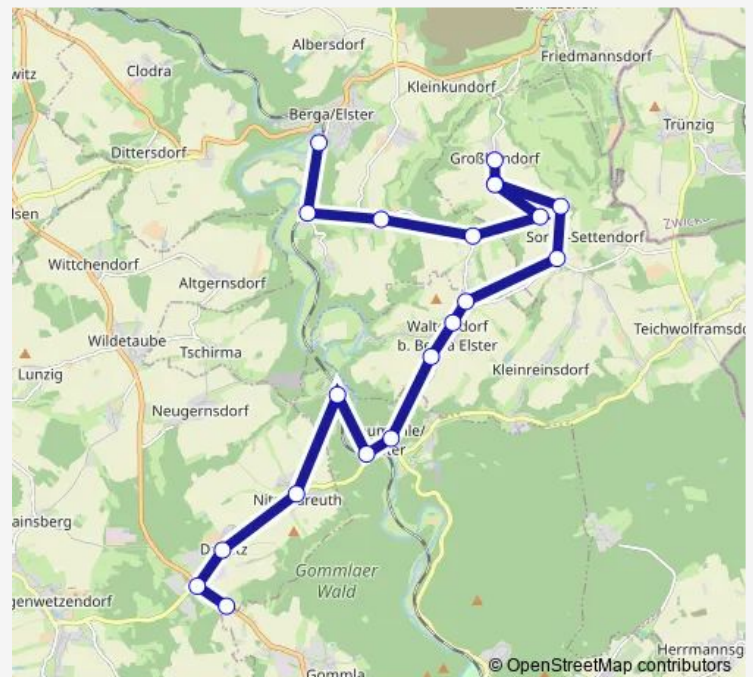

Berga / Elster, Siedlung Neumühl

Berga / Elster, Bahnhof

### Route schedule

Lehnamühle — Berga / Elster, Bahnhof

Monday	14:22
Tuesday	14:22
Wednesday	14:22
Thursday	14:22
Friday	14:22
Saturday	—
Sunday	—

### Route info

Direction: Lehnamühle

Stops: 14

Trip Duration: 0 hour 27 min

## Direction

Daßlitz, Wacholderschenke — Berga / Elster, Bahnhof

20 stops

[Open route schedule](#)

Daßlitz, Wacholderschenke

Daßlitz, Kreuzung

Daßlitz, Wartehalle

Nitschareuth