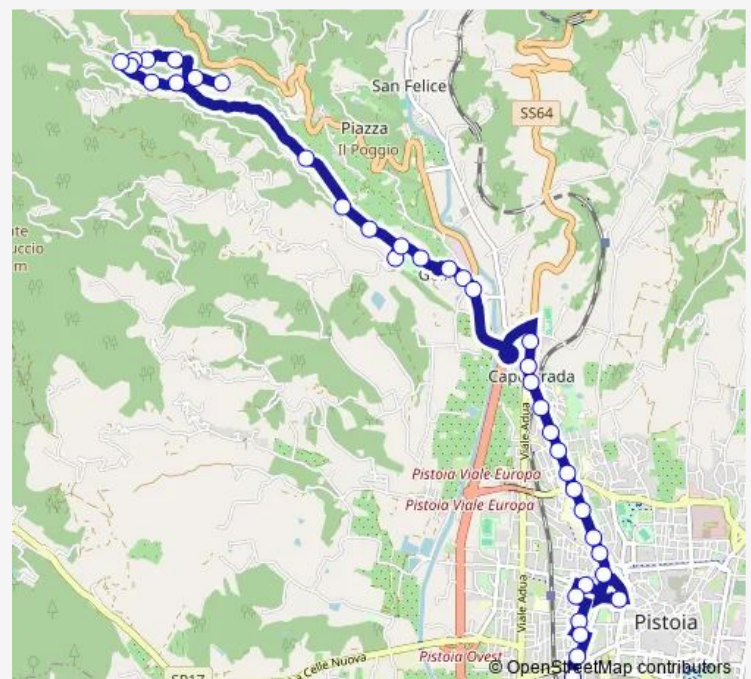

Gello (Via Brandeglio)

Route schedule

P.Za D. Alighieri (Staz. 3) — Stazzana

Monday 14:25-18:35

Tuesday 14:25-18:35

Wednesday 14:25-18:35

Thursday 14:25-18:35

Friday 14:25-18:35

Saturday 14:25-18:35

Sunday —

Route info

Direction: P.Za D. Alighieri (Staz. 3)

Stops: 45

Trip Duration: 0 hour 41 min

Villaggio Il Rovio

Bivio Sarripoli

Gello (Capolinea)

Via Dei Ciuti

Ponte Dell'Agnolo

Baroglio

Fosso Delle Coste

Bivio Pupigliana

Bivio Stazzana

Campiglio (Tornanti)

Thursday 06:43-18:45

Friday 06:43-18:45

Saturday 06:43-18:45

Sunday —

Route info

Direction: Statigliana

Stops: 39

Trip Duration: 0 hour 33 min