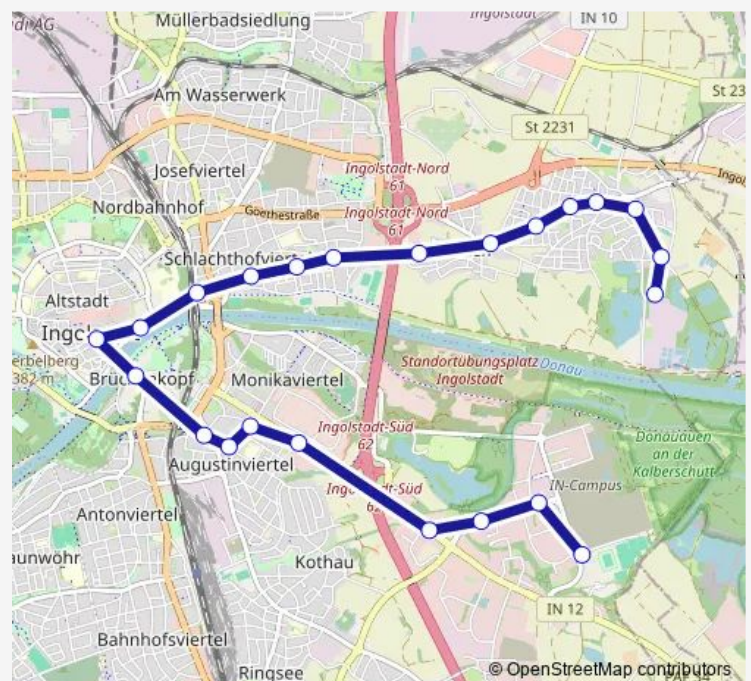

Mailing, Schule

Hackerstraße

Mailing, St.-Martins-Platz

Route schedule

Audi - Sportpark — Müllverwertungsanlage

Monday 05:45-20:50

Tuesday 05:45-20:50

Wednesday 05:45-20:50

Thursday 05:45-20:50

Friday 05:45-20:50

Saturday 07:19-20:19

Sunday 09:02-19:49

Route info

Direction: Audi - Sportpark

Stops: 23

Trip Duration: 0 hour 32 min

Am Neubruch

Müllverwertungsanlage

Direction

Käthe-Kruse-Straße — Schulzentrum SW, Gustav-Adolf-Straße

16 stops

[Open route schedule](#)

Käthe-Kruse-Straße

Mailing, St.-Martins-Platz

Hackerstraße

Mailing, Schule

Seidelbaststraße

Ingolstadt, Marienplatz

Schellingstraße

Regensburger Straße

Ganghoferstraße

Heysestraße