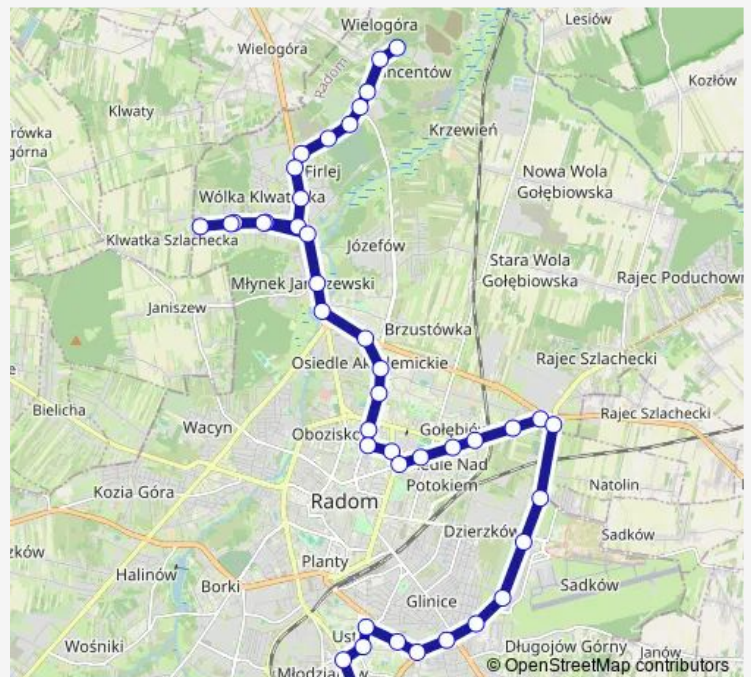

Saturday 04:26

Sunday —

Route info

Direction: Wierzbicka / Toruńska

Stops: 24

Trip Duration: 0 hour 26 min

21 — Wólka Klwatecka — Os. Prędocinek

Witosa / Zielonego Sztandaru (Nż)