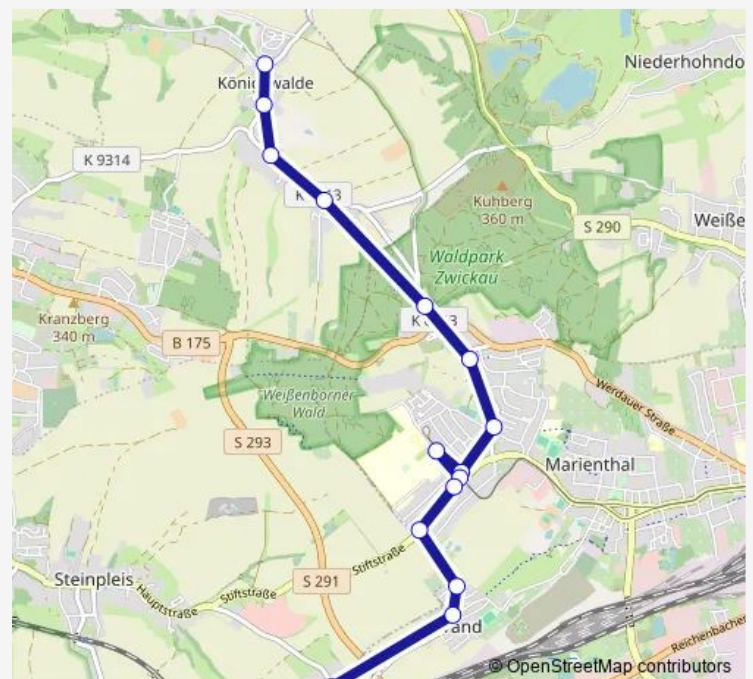

Zwickau, Virchowplatz

Zwickau, Klinikum

Zwickau, Virchowplatz

Zwickau, Waldstr

Zwickau, Heinrich-Braun-Str

Zwickau, Am Windberg

Zwickau, Waldschänke

Königswalde, Ebersbach

### Route schedule

Steinpleis, Weißenbrunn, Mühlensteig — Königswalde, Gemeindeverwaltung

Monday 05:51-21:51

Tuesday 05:51-21:51

Wednesday 05:51-22:21

Thursday 05:51-21:51

Friday 05:51-21:51

Saturday 07:21-22:21

### Route info

Direction: Steinpleis, Weißenbrunn, Mühlensteig

Stops: 16

Trip Duration: 0 hour 19 min

21 — Umleitung Weißenbrunn, Mühlensteig/Brand - Zwickau, Paulusstr - Königswalde, Gemeindeverwaltung

## Direction

Königswalde, Gemeindeverwaltung — Zwickau, Klinikum

9 stops

[Open route schedule](#)

Königswalde, Gemeindeverwaltung

Königswalde, Kindergarten

Königswalde, Mitte

Königswalde, Ebersbach