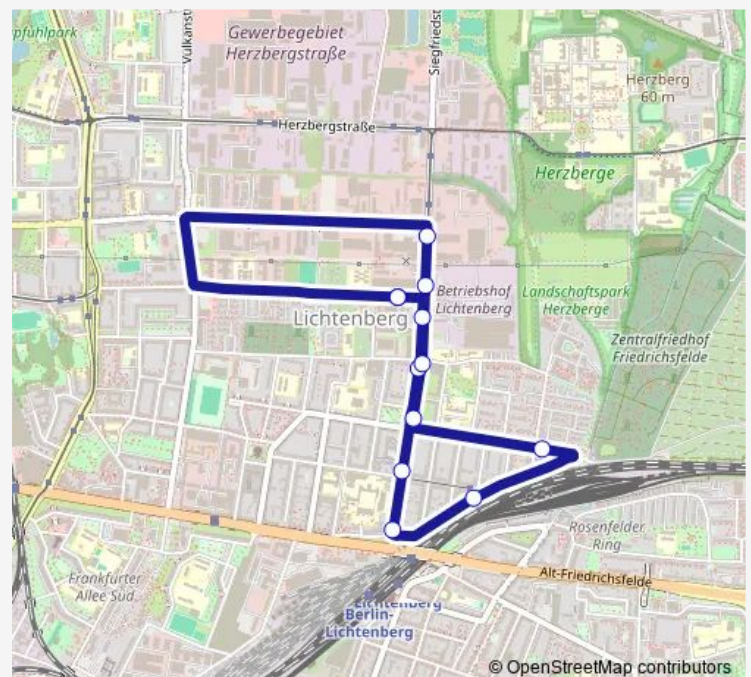

Direction

Blockdammweg (Berlin) — Blockdammweg (Berlin)

10 stops

[Open route schedule](#)

Blockdammweg (Berlin)

Köpenicker Chaussee/Blockdammweg (Berlin)

Rummelsburger Str./Edisonstr. (Berlin)

Volkspark Wuhlheide (Berlin)

Hegemeisterweg (Berlin)

Traberweg (Berlin)

Berlin, Treskowallee/Ehrlichstr.

Stühlinger Str. (Berlin)

Stechlinstr. (Berlin)

Blockdammweg (Berlin)

Route schedule

Blockdammweg (Berlin) — Blockdammweg (Berlin)

Monday	—
Tuesday	—
Wednesday	—
Thursday	—
Friday	04:45-00:9 ⁺¹
Saturday	06:27-00:9 ⁺¹
Sunday	—

Route info

Direction: Blockdammweg (Berlin)

Stops: 10

Trip Duration: 0 hour 16 min

Direction

Betriebshof Lichtenberg (Berlin) — Betriebshof Lichtenberg (Berlin)

12 stops

[Open route schedule](#)

Betriebshof Lichtenberg (Berlin)

Betriebshof Lichtenberg (Berlin)

Gotlindestr. (Berlin)

Berlin, Fanningerstr.

S+U Lichtenberg Bhf/Siegfriedstr. (Berlin)

Gernotstr. (Berlin)