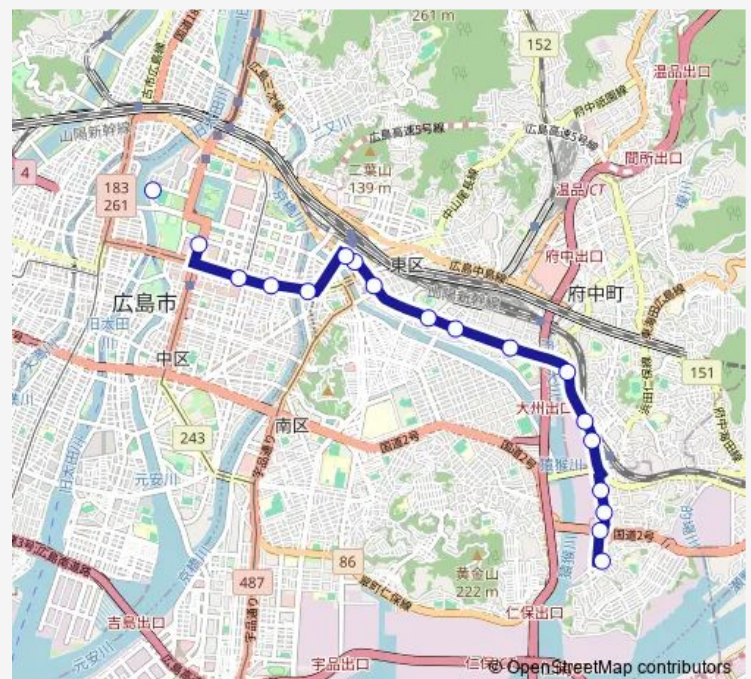

向洋本町

向洋大原

洋光台団地入口

Route schedule

エディオンピースウイング広島 — 向洋新町二丁目

Monday 09:18-18:22

Tuesday 09:18-18:22

Wednesday 09:18-18:22

Thursday 09:18-18:22

Friday 09:18-18:22

Saturday 09:48-18:52

Sunday 09:48-18:52

Route info

Direction: エディオンピースウイング広島

Stops: 27

Trip Duration: 0 hour 55 min

■ 21 — 宇品線

大原神社前

洋光台団地

洋光台団地中

洋光台団地北

向洋新町一丁目

向洋新町二丁目

Direction

Friday 08:42-17:31

Saturday 08:31-18:30

Sunday 08:31-18:30

Route info

Direction: 向洋大原

Stops: 18

Trip Duration: 0 hour 42 min

Direction