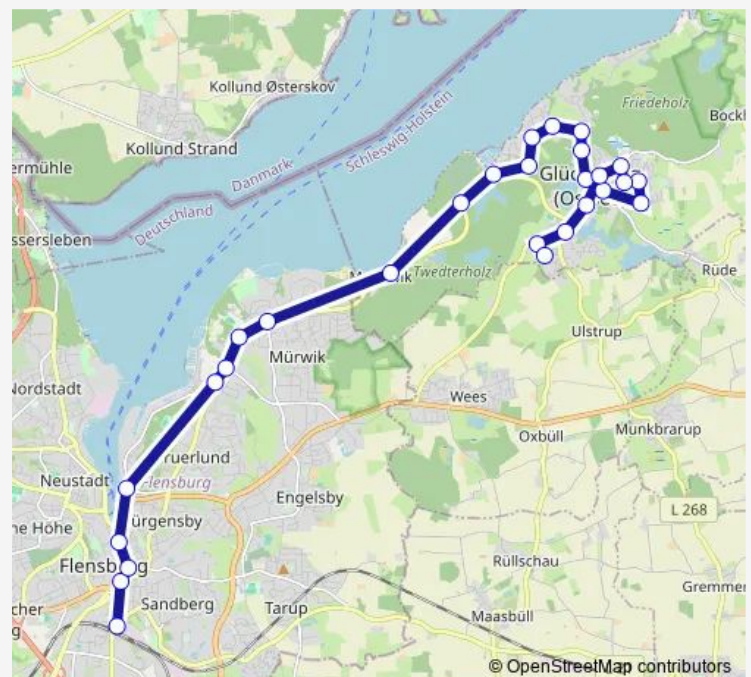

Glücksburg(Ostsee) Schlosspark/Rathaus

Glücksburg(Ostsee) Jungfernstieg

### Route schedule

Glücksburg-Holnis Wendepplatz — Flensburg Kurt-Tucholsky-Schule

Monday 06:30

Tuesday 06:30

Wednesday 06:30

Thursday 06:30

Friday 06:30

Saturday —

### Route info

Direction: Glücksburg-Holnis Wendepplatz

Stops: 35

Trip Duration: 1 hour 0 min

Glücksburg(Ostsee) Schwennastraße

Glücksburg(Ostsee) Schuldstraße

Glücksburg(Ostsee) Kurpark/Strand

Glücksburg(Ostsee) Fördeland Therme