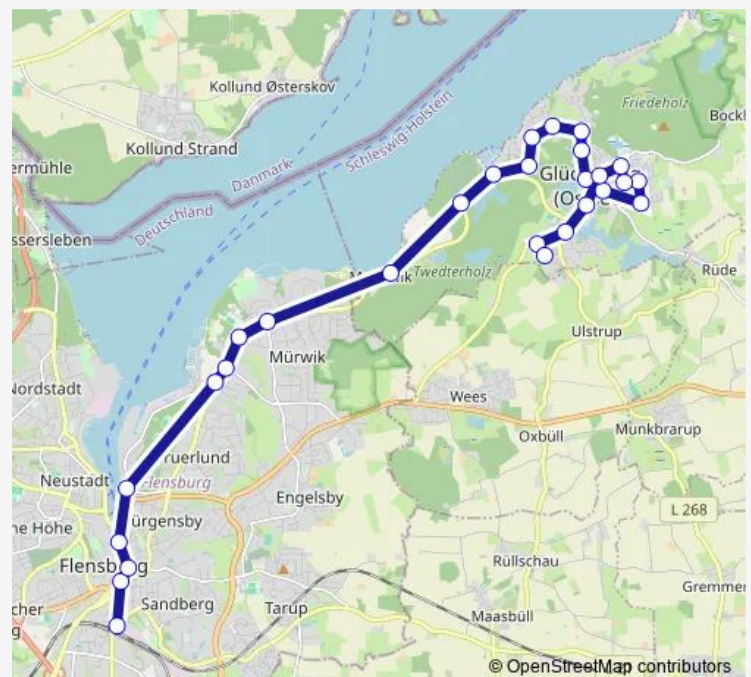

Glücksburg(Ostsee) Schlosspark/Rathaus

Glücksburg(Ostsee) Jungfernstieg

Route schedule

Glücksburg-Holnis Wendepplatz — Flensburg Kurt-Tucholsky-Schule

Monday 06:30

Tuesday 06:30

Wednesday 06:30

Thursday 06:30

Friday 06:30

Saturday —

Sunday —

Route info

Direction: Glücksburg-Holnis Wendepplatz

Stops: 35

Trip Duration: 1 hour 0 min

Glücksburg(Ostsee) Schwennastraße

Glücksburg(Ostsee) Schuldstraße

Glücksburg(Ostsee) Kurpark/Strand

Glücksburg(Ostsee) Fördeland Therme

Glücksburg(Ostsee) Quellental

Glücksburg(Ostsee) Meierwik Kaserne

Glücksburg(Ostsee) Meierhof

Flensburg Twedter Plack

30 stops

[Open route schedule](#)

Glücksburg-Holnis Wendeplatz

Glücksburg-Holnis Dreifeld

Glücksburg-Holnis Drei

Schausende

Schausende Leuchtturm

Schausende