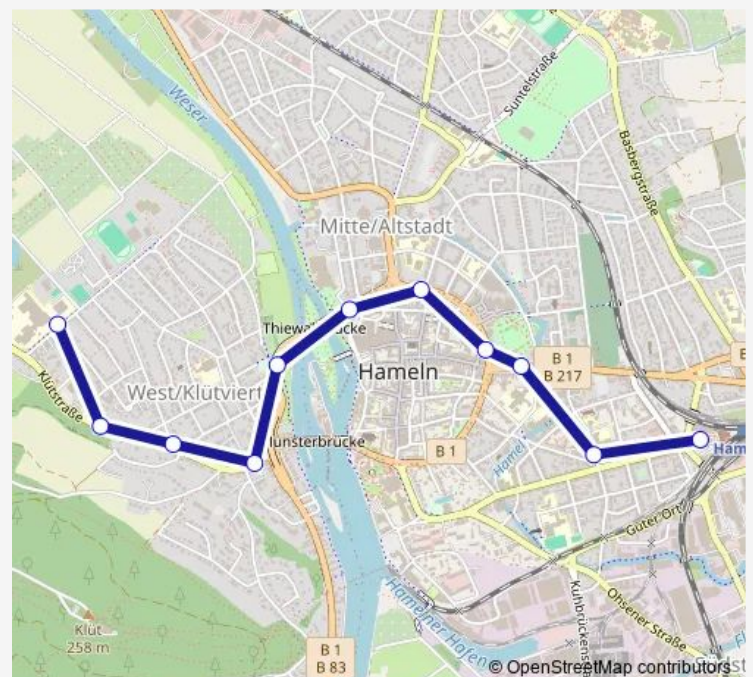

Lohstraße

Hameln, Bahnhof

Route schedule

Hope, Schule — Hameln, Bahnhof

Monday 08:00

Tuesday 08:00

Wednesday 08:00

Thursday 08:00

Friday 08:00

Saturday —

Sunday —

Route info

Direction: Hope, Schule

Stops: 20

Trip Duration: 0 hour 33 min

21

BusMaps

Direction

Hope, Sporthalle — Hameln, Bahnhof

20 stops

[Open route schedule](#)

Hope, Sporthalle

Weidehohl

Bannensiek

Halvestorf, Bad

Halvestorf, Ort

Halvestorf, Meyerholz

Helpensen

Schützenhaus

Klütstraße

Woge

Schulzentrum West