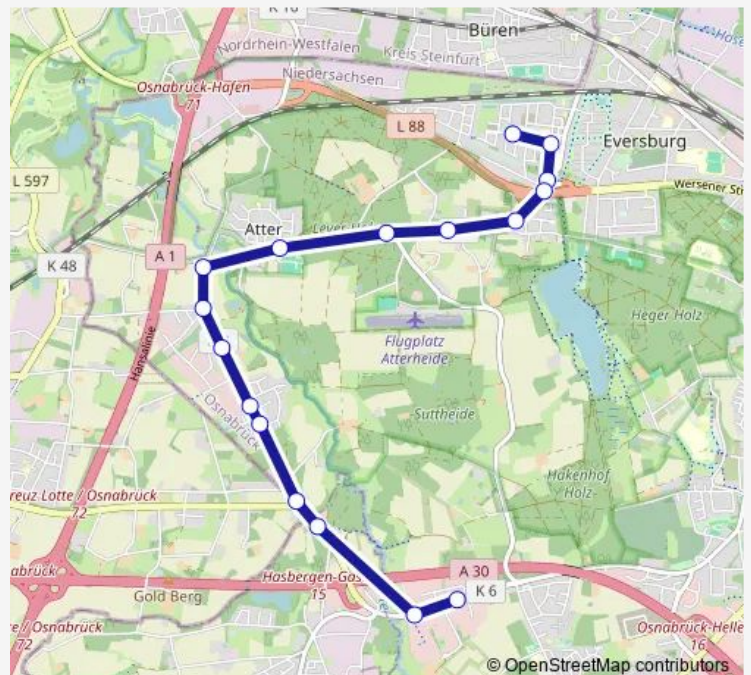

Osnabrück Quebecallee

Osnabrück Landwehrstraße

Osnabrück An der Landwehr

Osnabrück Storkamp

Osnabrück Flugplatz Atterheide

Atter Schule

Atter Bahnhofstraße

Osnabrück Preußenweg

Osnabrück Landwehrviertel — Osnabrück Hellern Nord

Monday 00:18-23:03

Tuesday 00:18-23:03

Wednesday 00:18-23:03

Thursday 00:18-23:03

Friday 00:18-23:36

Saturday 00:18-23:03

Sunday 00:18-23:03

Route info

Direction: Osnabrück Landwehrviertel

Stops: 17

Trip Duration: 0 hour 17 min

Direction

Osnabrück Hellern Nord — Osnabrück Landwehrviertel

16 stops

[Open route schedule](#)

Route schedule

Osnabrück Hellern Nord — Osnabrück Landwehrviertel

Monday 04:50-23:20

Tuesday 04:50-23:20

Wednesday 04:50-23:20

Thursday 04:50-23:20

Friday 04:50-23:20

Saturday 05:35-23:20