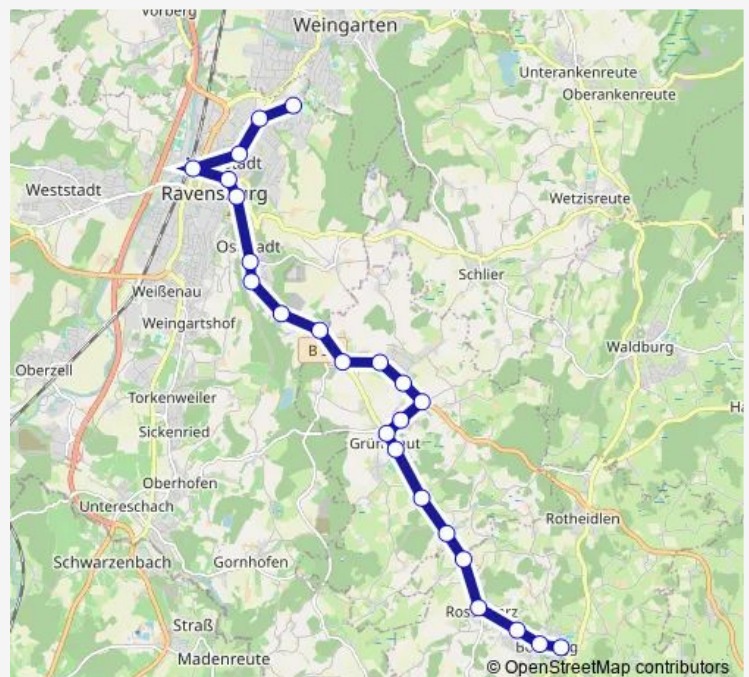

### Route schedule

Bodnegg, Schule — Ravensburg, BSZ/Martinus-Str.

Monday 06:41

Tuesday 06:41

Wednesday —

Thursday —

Friday 06:41

Saturday —

### Route info

Direction: Bodnegg, Schule

Stops: 23

Trip Duration: 0 hour 43 min

Ravensburg, Polizeipräsidium

Ravensburg, BSZ/Martinus-Str.

**Direction**

Ravensburg, Bildungszentrum — Grünkraut, Festhalle

15 stops

[Open route schedule](#)

Ravensburg, Bildungszentrum

Ravensburg, Gymnasien

Ravensburg, Wilhelmstrasse

Ravensburg, Gänsbühl

Ravensburg, Abzw. Hinzistobel

Ravensburg, Schornreute