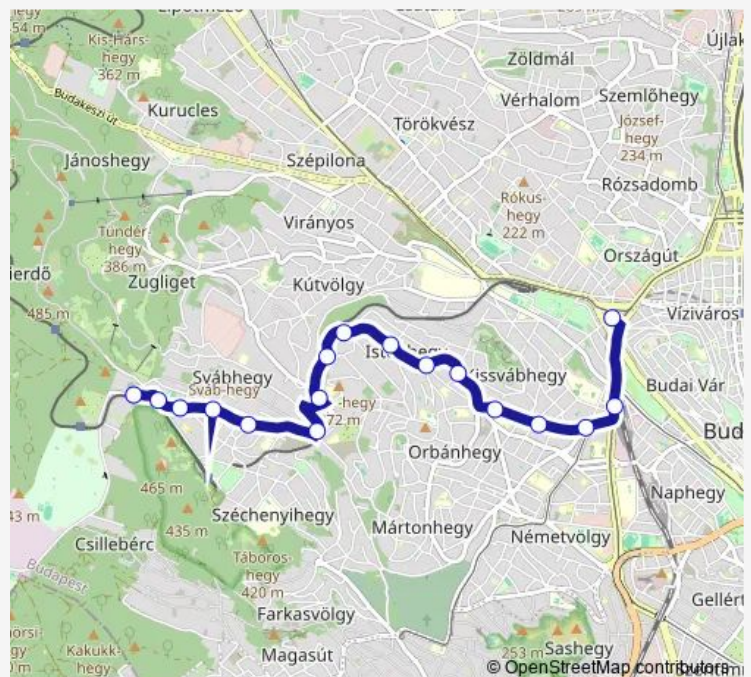

Szent Orbán tér

Pethényi út

Nógrádi utca

Óra út

Istenhegyi lejtő

Adonis utca

Városkút

Svábhegy

Tuesday 05:12-23:42

Wednesday 05:12-23:42

Thursday 05:12-23:42

Friday 05:12-23:42

Saturday 06:12-23:42

Sunday 07:12-23:42

Route info

Direction: Széll Kálmán tér M

Stops: 17

Trip Duration: 0 hour 18 min

Direction

Normafa, látogatóközpont — Széll Kálmán tér M

17 stops

[Open route schedule](#)

Normafa, látogatóközpont

Normafa, Gyermekvasút