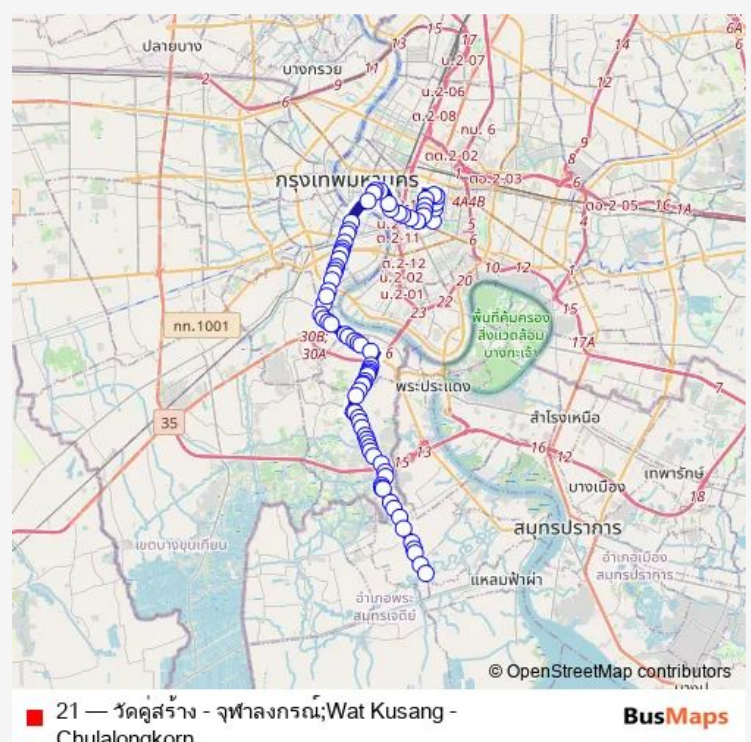

ตรงข้ามซอยประชาธิปไตย 89/2; Soi Pracha Uthit 89/2 (Opposite)

ซอยประชาธิปไตย 62; Soi Pracha Uthit 62

ตรงข้ามซอยประชาธิปไตย 79; Soi Pracha Uthit 79 (Opposite)

Route schedule

วัดคู่สร้าง(ถนนประชาธิปไตย); Wat Koosrang — สภากาชาดไทย; The Thai Red Cross Society

Monday	00:00
Tuesday	00:00
Wednesday	00:00
Thursday	00:00
Friday	00:00
Saturday	—
Sunday	—

Route info

Direction: วัดคู่สร้าง(ถนนประชาธิปไตย); Wat Koosrang

Stops: 66

Trip Duration: 1 hour 43 min

21 — วัดคู่สร้าง - จุฬาลงกรณ์; Wat Kusang - Chulalongkorn