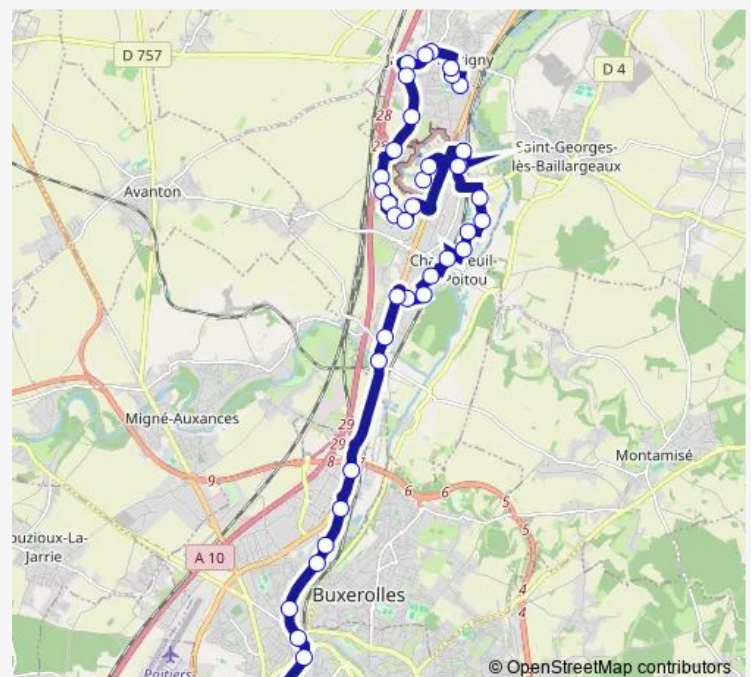

Rond-Point

Route schedule

Pétonnet Hulin 3 — Jaunay George Sand

Monday 06:55-19:15

Tuesday 06:55-19:15

Wednesday 06:55-19:15

Thursday 06:55-19:15

Friday 06:55-19:15

Saturday 06:55-19:15

Sunday 06:55-19:15

Route info

Direction: Pétonnet Hulin 3

Stops: 38

Trip Duration: 0 hour 46 min

Parc du Futuroscope

Arena

Palais des Congrès

1ère Avenue

Gustave Eiffel

Université

Téléport 2

Parc de Loisirs

Téléport 4

Futuroscope Lpi

Chalembert

Route de Neuville

Sacré Coeur

Grand'Rue Centre-Ville

Paul Eluard

Ecole Prévert

Jaunay George Sand

Direction