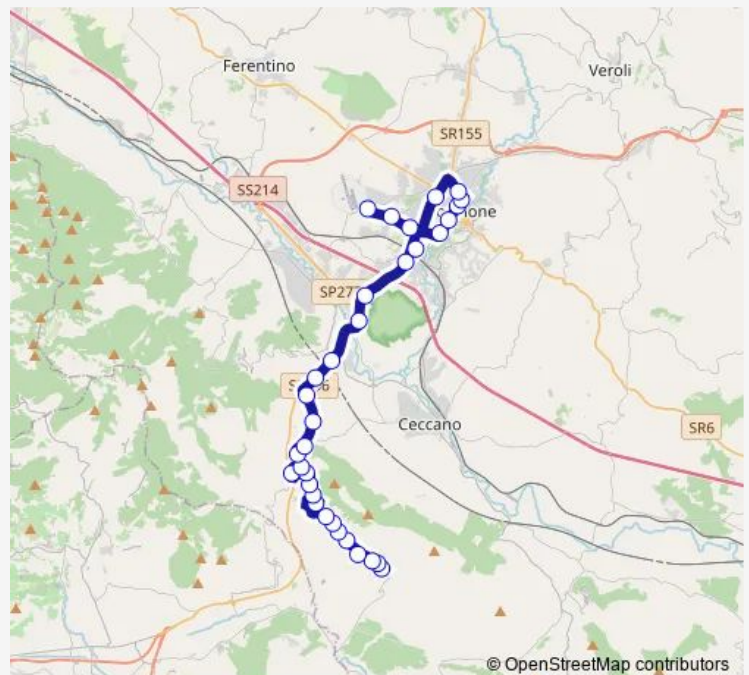

Bus Villa Santo Stefano - Frosinone (Comune) # Mp212d

[Go to website](#)

Direction

Villa S. Stefano | Via Marconi # f5414 — Frosinone | Via Fabi (Liceo) # f12263

33 stops

[Open route schedule](#)

- Villa S. Stefano | Via Marconi # f5414
- Villa S. Stefano | Via Roma Via S. Sebastiano # f5415
- Villa S. Stefano | Via Roma Via Ciglia # f5416
- Villa S. Stefano | Fontanelle # f5417
- Giuliano | Via S. Stefano Via Colli # f5418
- Giuliano | Via S. Stefano Via Ferrari # f5419
- Giuliano | Via Santa Lucia Via Olivetana # f5421
- Giuliano | Via Santa Lucia, 12 # f5422
- Giuliano DI Roma | Via Garibaldi # f5398
- Giuliano DI Roma | Via Marconi # f5399
- Giuliano | Cimitero # f5400
- Giuliano | Via Speranza Via Valle Noci # f5401
- Giuliano DI Roma | Osteria Palombara # f3450
- Giuliano | Via Palombara Via Valle Noci # f3451
- Giuliano | Via Palombara, 51 # f3452
- Giuliano | Via Celleta Via Ceccano # f5403
- Giuliano | Via Celleta (Le Prata) # f5404
- Patrica | Via Celleta Via Monti Lepini # f5405
- Patrica | Fontana dei Conti # f5406
- Patrica | Via Monti Lepini Via Morolense # f5358
- Ceccano | Valle Fioretta # f5407

Route schedule

Villa S. Stefano | Via Marconi # f5414 — Frosinone | Via Fabi (Liceo) # f12263

Monday	06:55
Tuesday	06:55
Wednesday	06:55
Thursday	06:55
Friday	06:55
Saturday	—
Sunday	—

Route info

Direction: Villa S. Stefano | Via Marconi # f5414

Stops: 33

Trip Duration: 0 hour 55 min

Villa Santo Stefano - Frosinone (Comune) # Mp212d

Ceccano | Via Monti Lepini Via Morolense # f5225

Frosinone | Via Monti Lepini (Casello) # f5226

Frosinone | Piazza Pertini # f3486

Frosinone | Via Marittima Viale Europa # f3474

Frosinone | Via Moro Via Piave # f3475

Frosinone | Via Moro Via Tagliamento # f3476

Frosinone | Via Moro Viale Roma # f3477

Frosinone | Via Tiburtina Via Lago Maggiore # f3478