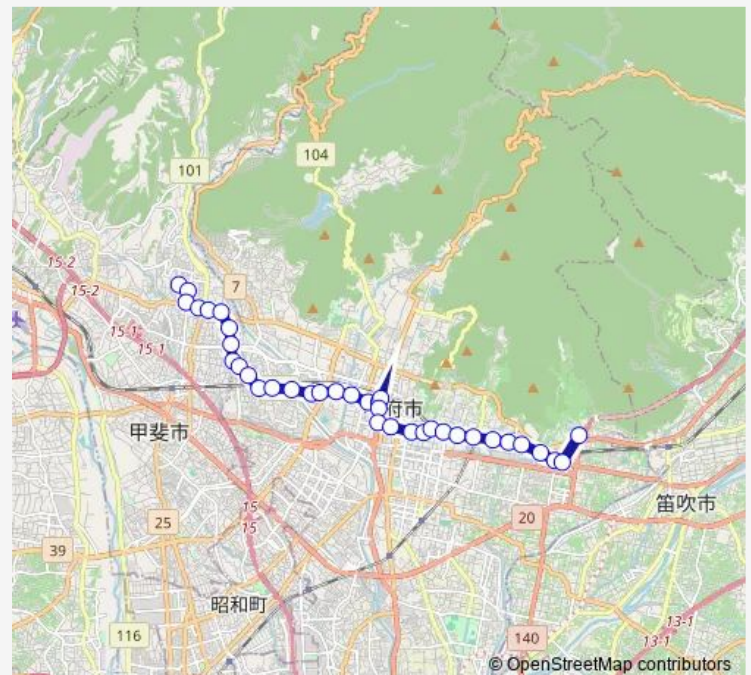

丸の内二丁目西

丸の内二丁目東 (降車専用)

Route schedule

敷島営業所 — 山梨英和大学

Monday 15:50

Tuesday 15:50

Wednesday 15:50

Thursday 15:50

Friday 15:50

Saturday 15:50

Sunday 15:50

Route info

Direction: 敷島営業所

Stops: 37

Trip Duration: 0 hour 40 min

■ 91: 敷島営業所発 山梨英和大学方面行き —
敷島営業所発 山梨英和大学方面行き (91: 敷島営業所 ~ ... **BusMaps**