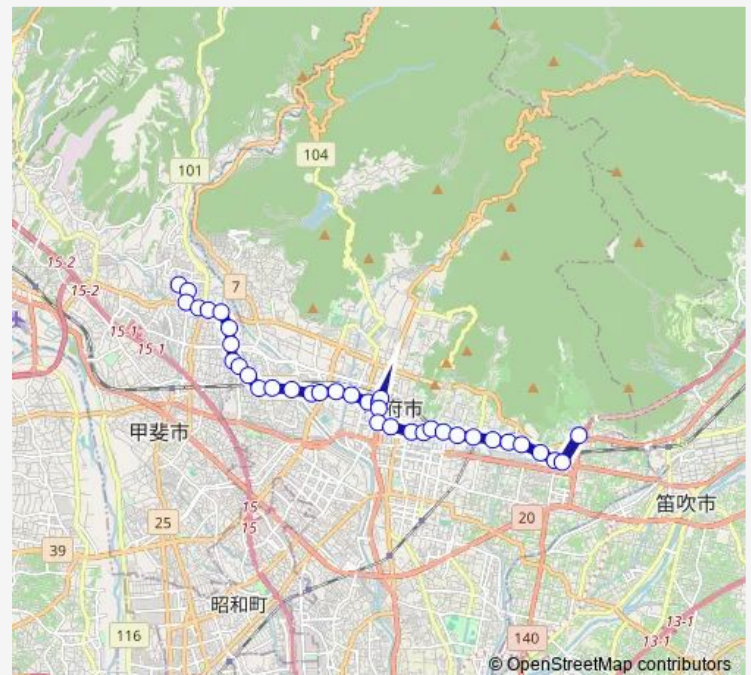

丸の内二丁目西

丸の内二丁目東 (降車専用)

Route schedule

敷島営業所 — 山梨英和大学

Monday 15:50

Tuesday 15:50

Wednesday 15:50

Thursday 15:50

Friday 15:50

Saturday 15:50

Sunday 15:50

Route info

Direction: 敷島営業所

Stops: 37

Trip Duration: 0 hour 40 min

甲府駅バスターミナル