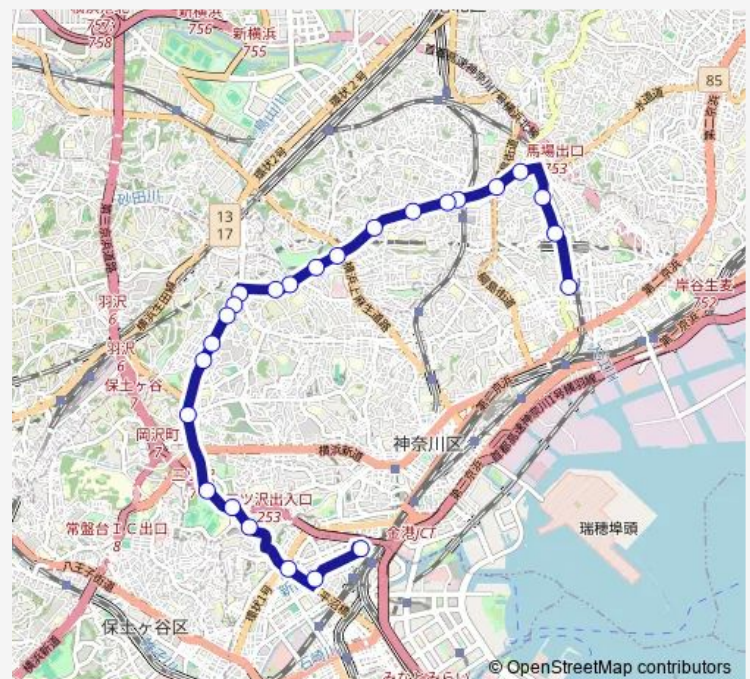

三ツ沢総合グランド入口

Route schedule

大口駅前 — 横浜駅西口

Monday 10:00-17:00

Tuesday 10:00-17:00

Wednesday 10:00-17:00

Thursday 10:00-17:00

Friday 10:00-17:00

Saturday 10:00-17:00

Sunday 10:00-17:00

Route info

Direction: 大口駅前

Stops: 25

Trip Duration: 0 hour 39 min

北軽井沢

浅間下

岡野町

横浜駅西口

Direction

横浜駅西口 — 大口駅前

25 stops

[Open route schedule](#)

横浜駅西口

岡野町