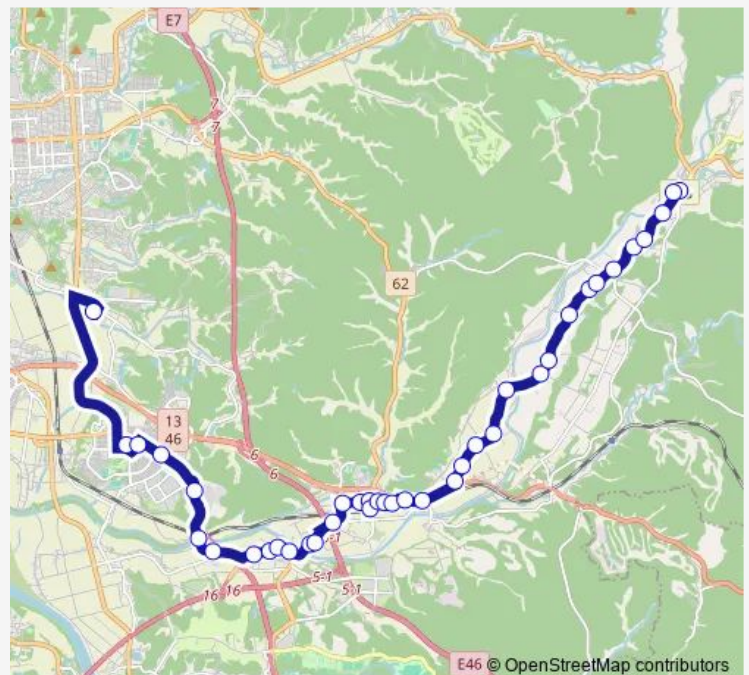

Thursday 07:40

Friday 07:40

Saturday —

Sunday —

Route info

Direction: 岩見温泉

Stops: 39

Trip Duration: 0 hour 53 min

■ 南部線河辺 a コース (日赤一岩見温泉)

和田駅前

和田駅入口

河辺市民サービスセンター前

前田入口

市営住宅前

川原田上丁

川原田下丁

Route schedule

日赤病院前 — 岩見温泉

Monday 08:50-12:30

Tuesday 08:50-12:30

Wednesday 08:50-12:30

Thursday 08:50-12:30

Friday 08:50-12:30

Saturday —

Sunday —

Route info

Direction: 日赤病院前

Stops: 39

Trip Duration: 0 hour 53 min

諸井下丁

諸井上丁

高岡 (河辺)