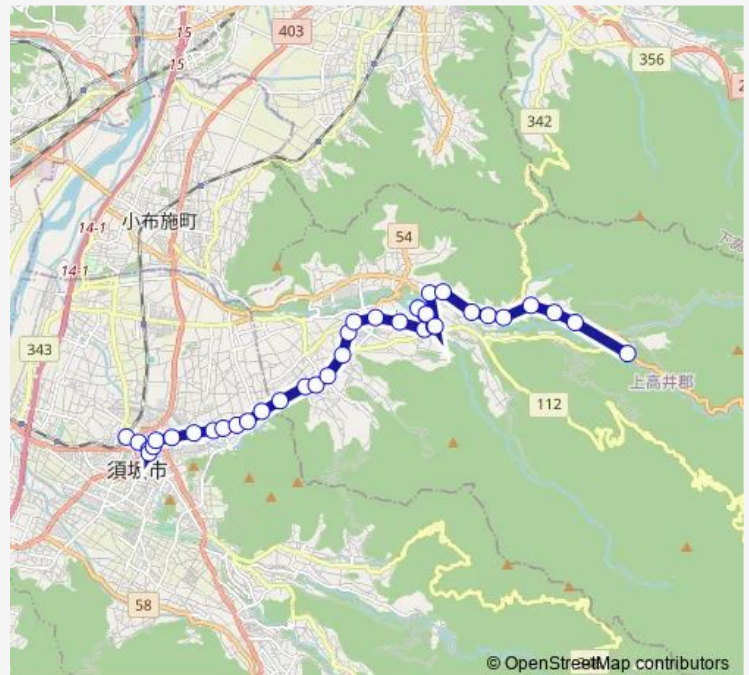

Direction

山田温泉 — 須坂駅

37 stops

[Open route schedule](#)

- 山田温泉
- 高井橋
- 荻久保
- 天神原
- 蕨温泉
- 宮村
- 関場
- 牧北口
- 中塩
- なかひら入口
- 保健福祉総合センター
- 朝日ホーム
- You游ランド
- 朝日ホーム
- 保健福祉総合センター
- 樋沢
- ニツ石
- 役場前
- 紫
- 高山小学校
- 荒井原

Route schedule

Route info

Direction: 山田温泉

Stops: 37

Trip Duration: 0 hour 42 min

山田温泉線 T10

農協前

堀ノ内上

堀ノ内

Friday 07:45

Saturday —

Sunday —

Route info

Direction: 須坂駅

Stops: 37

Trip Duration: 0 hour 45 min

朝日ホーム

Sunday 08:20-15:10

Route info

Direction: 須坂駅

Stops: 37

Trip Duration: 0 hour 40 min

You游ランド

朝日ホーム

保健福祉総合センター