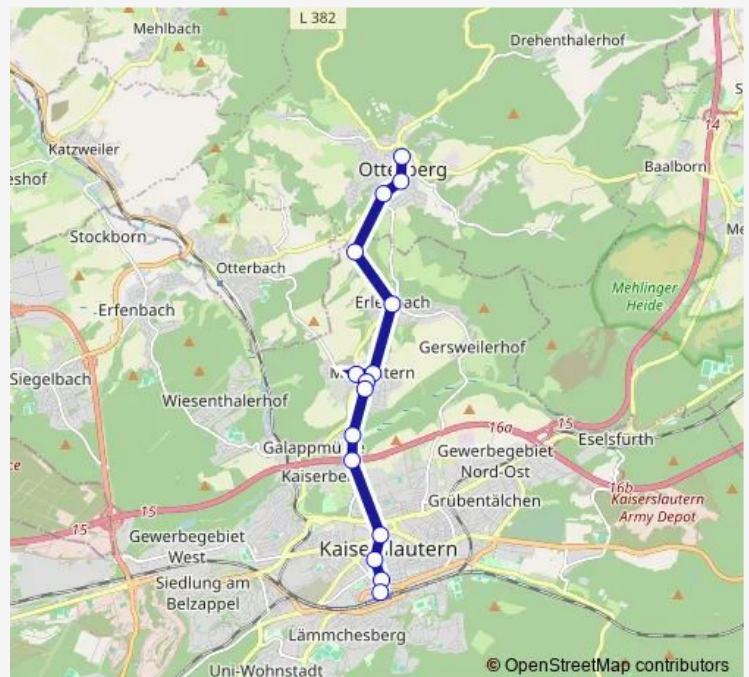

Bus SWK 109

[Go to website](#)

Direction

Otterberg, Stadtmitte — Kaiserslautern, Hbf

15 stops

[Open route schedule](#)

- Otterberg, Stadtmitte
- Otterberg, Tankstelle Weber
- Otterberg, Lorenz
- Erlenbach (KL), Im Wiesental
- Erlenbach (KL) Rathaus
- Morlautern, Ellerbach
- Morlautern, Kirche
- Morlautern, Rathaus
- Morlautern, Kieferberg
- Morlautern, Waschmühle
- Kaiserslaut., Morlauterer Str.
- Kaiserslaut., Stadtmitte
- Kaiserslautern, Rosenstraße
- Kaiserslautern, Parkstraße
- Kaiserslautern, Hbf

Route schedule

Otterberg, Stadtmitte — Kaiserslautern, Hbf

Monday	06:01-19:01
Tuesday	06:01-19:01
Wednesday	06:01-19:01
Thursday	06:01-19:01
Friday	06:01-19:01
Saturday	—
Sunday	—

Route info

Direction: Otterberg, Stadtmitte

Stops: 15

Trip Duration: 0 hour 22 min

■ SWK 109

BusMaps

Direction

Kaiserslautern, Hbf — Otterberg, Stadtmitte

15 stops

[Open route schedule](#)

Kaiserslautern, Hbf

Kaiserslautern, Parkstraße

Kaiserslautern, Rosenstraße

Kaiserslaut., Stadtmitte

Kaiserslaut., Morlauterer Str.

Morlautern, Waschmühle

Morlautern, Rathaus

Morlautern, Ellerbach Ersatz