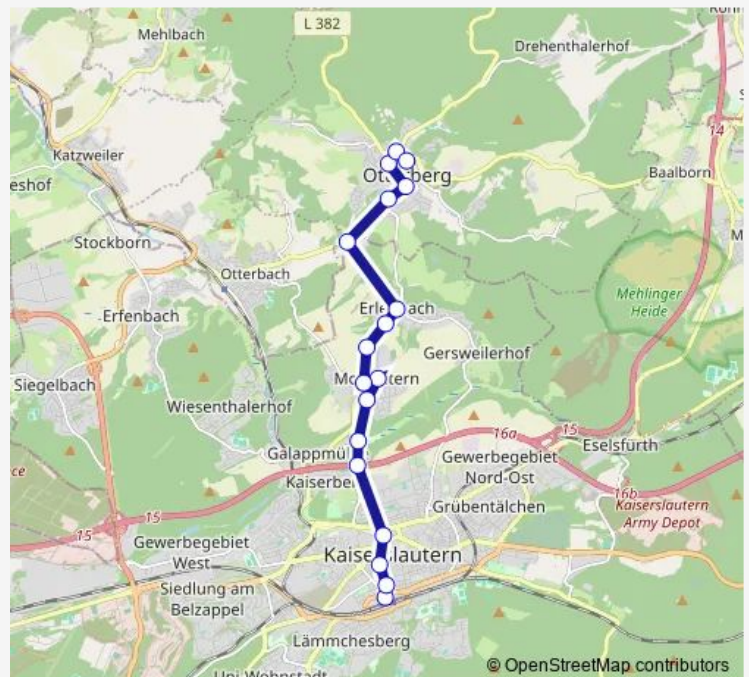

### Direction

Kaiserslautern, Hbf — Otterberg, Stadtmitte

18 stops

[Open route schedule](#)

Kaiserslautern, Hbf

Kaiserslautern, Parkstraße

Kaiserslautern, Rosenstraße

Kaiserslaut., Stadtmitte

Otterberg, Abzw. Erlenbach

Otterberg, Lorenz

Otterberg, Tankstelle Weber

Otterberg, Pegulan

Otterberg, Bergstraße

Otterberg, Stadtmitte

### Route schedule

Kaiserslautern, Hbf — Otterberg, Stadtmitte

Monday 05:30-18:30

Tuesday 05:30-18:30

Wednesday 05:30-18:30

Thursday 05:30-18:30

Friday 05:30-18:30

Saturday —

### Route info

Direction: Kaiserslautern, Hbf

Stops: 18

Trip Duration: 0 hour 26 min

■ SWK 109

BusMaps

**Direction**

Otterberg, Stadtmitte — Kaiserslautern, Hbf