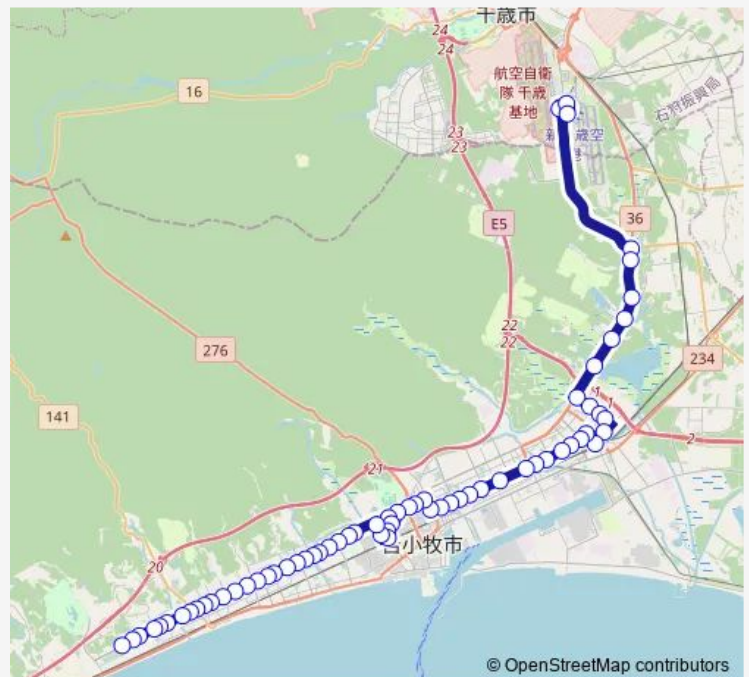

Thursday 20:55

Friday 20:55

Saturday 20:55

Sunday 20:55

Route info

Direction: 新千歳空港国際線ターミナル 8 6 番のりば

Stops: 65

Trip Duration: 1 hour 35 min