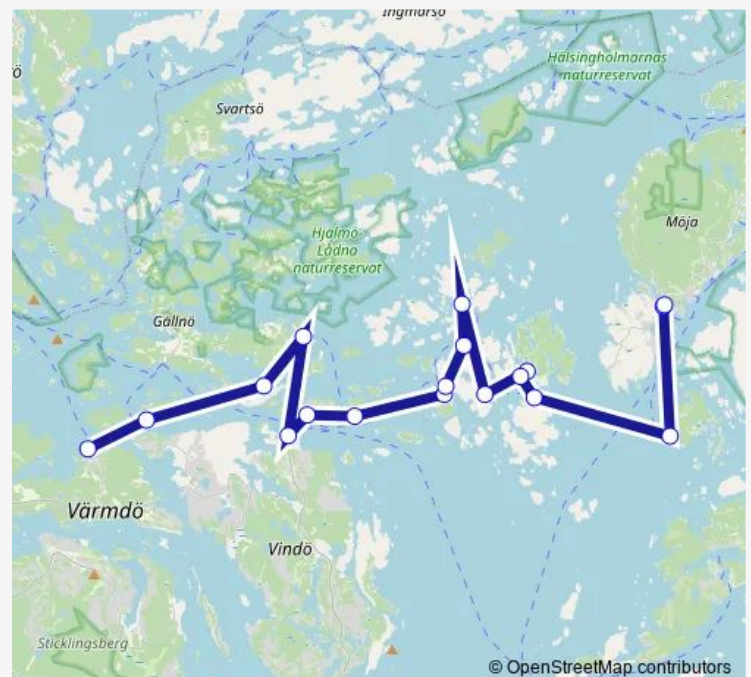

Arbodaö brygga

Ytterö brygga

Träskö-Gåln brygga

Karsholm

Norra Stavsudda brygga

Södra Träskö brygga

Södra Stavsudda brygga

Söderholm brygga

Tuesday —

Wednesday 20:05

Thursday —

Friday —

Saturday —

Sunday —

Route info

Direction: Sollenkroka brygga

Stops: 15

Trip Duration: 1 hour 0 min

Direction

Boda brygga — Möjaström brygga

18 stops

[Open route schedule](#)

Boda brygga

Puttisholmen brygga