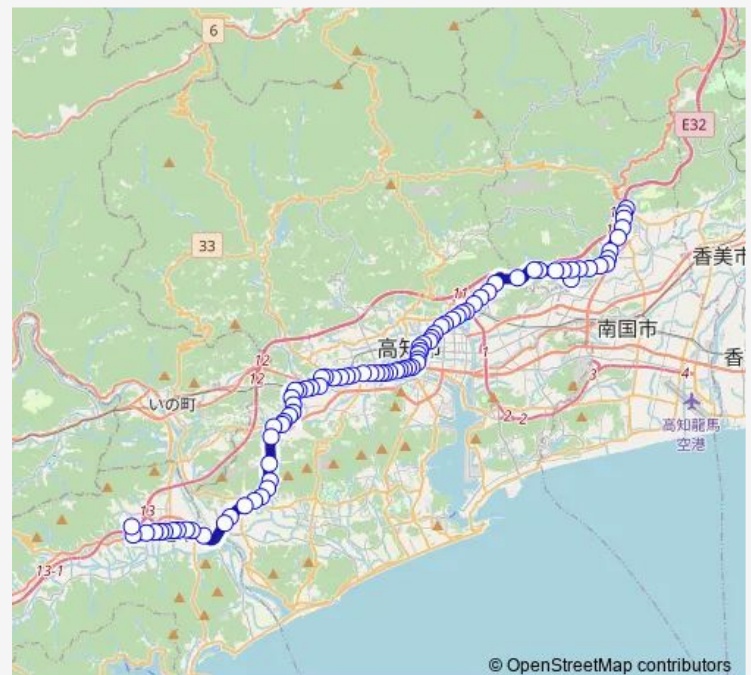

自動車学校前

### Route schedule

領石出張所 — 高岡営業所

Monday 06:15-16:30

Tuesday 06:15-16:30

Wednesday 06:15-16:30

Thursday 06:15-16:30

Friday 06:15-16:30

Saturday 06:30-16:00

### Route info

Direction: 領石出張所

Stops: 86

Trip Duration: 1 hour 31 min

© OpenStreetMap contributors

領石 ~ 高岡線

BusMaps

太古橋