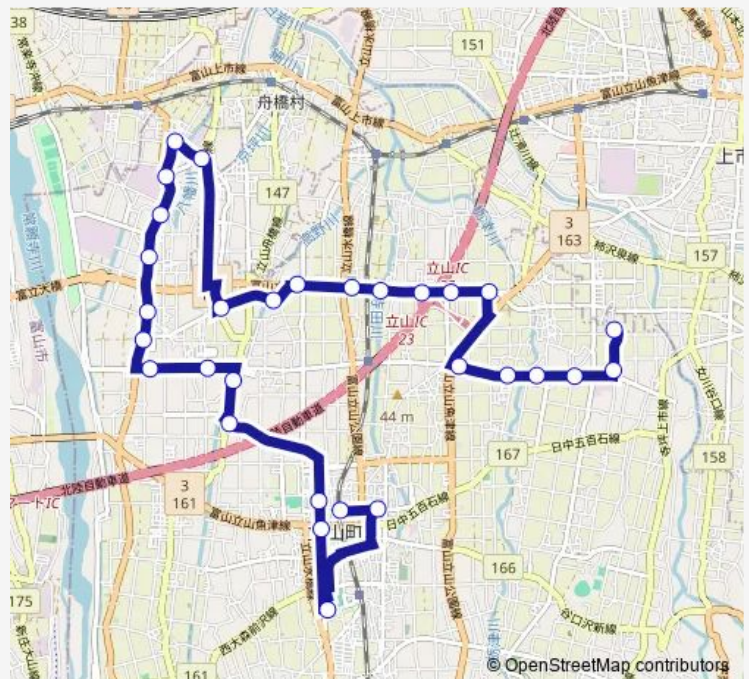

Bus 北部循環 (女川新→五百石駅)

[Go to website](#)

Direction

女川新 — 五百石駅

30 stops

[Open route schedule](#)

- 女川新
- 女川新口
- 横江口
- 竹林
- 下新
- ささら屋前
- アルビス・セリア前
- 若宮南口
- さつき台
- 稚子塚西
- 北部小学校南口
- 二ツ塚西口
- 横沢
- 五郎丸
- 塚越
- 浅生
- 佐藤鉄工前
- 鉾ノ木
- 曾我
- 総曲輪
- 利田小学校西口

Route schedule

女川新 — 五百石駅

| | |
|-----------|-------|
| Monday | 07:12 |
| Tuesday | 07:12 |
| Wednesday | 07:12 |
| Thursday | 07:12 |
| Friday | 07:12 |
| Saturday | — |
| Sunday | — |

Route info

Direction: 女川新

Stops: 30

Trip Duration: 0 hour 42 min

■ 北部循環 (女川新→五百石駅)

金屋

立泉寺西口

立泉寺東口

大窪

うめざわ内科前