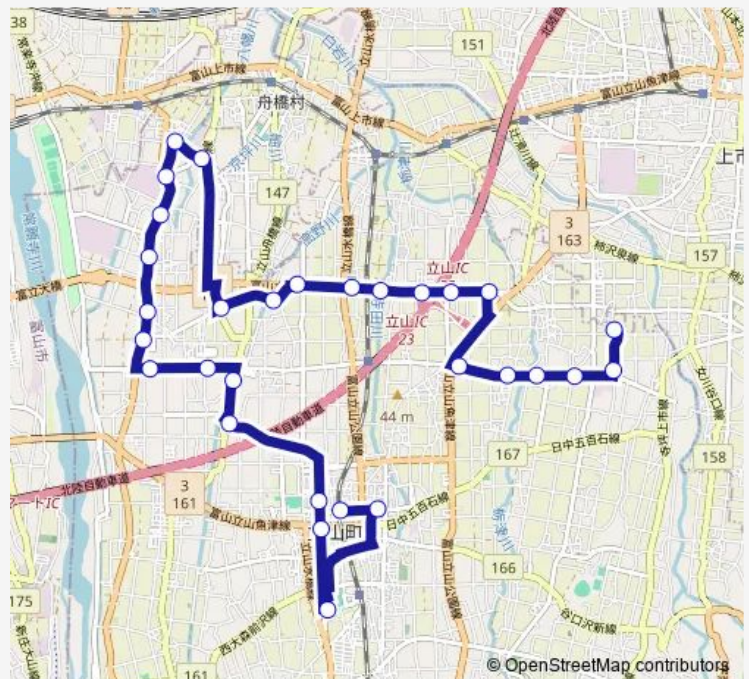

Bus 北部循環 (女川新→五百石駅)

[Go to website](#)

Direction

女川新 — 五百石駅

30 stops

[Open route schedule](#)

- 女川新
- 女川新口
- 横江口
- 竹林
- 下新
- ささら屋前
- アルビス・セリア前
- 若宮南口
- さつき台
- 稚子塚西
- 北部小学校南口
- ニツ塚西口
- 横沢
- 五郎丸
- 塚越
- 浅生
- 佐藤鉄工前
- 鉾ノ木
- 曾我
- 総曲輪
- 利田小学校西口

Route schedule

女川新 — 五百石駅

Monday	07:12
Tuesday	07:12
Wednesday	07:12
Thursday	07:12
Friday	07:12
Saturday	—
Sunday	—

Route info

Direction: 女川新

Stops: 30

Trip Duration: 0 hour 42 min

■ 北部循環 (女川新→五百石駅)

金屋

立泉寺西口

立泉寺東口

大窪

うめざわ内科前

役場西口

教育センター前

五百石