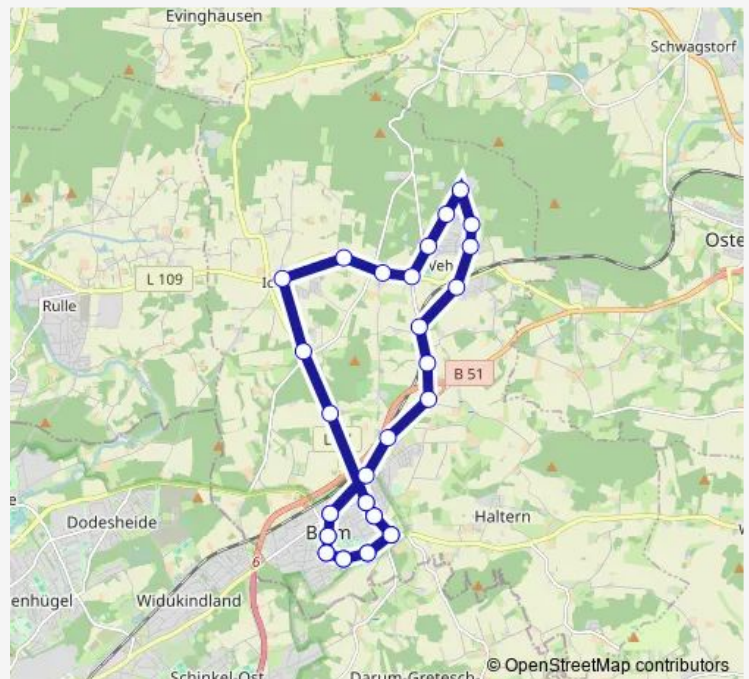

Vehrte Turnhalle

Vehrte Dorfstraße

Vehrte Balgenort

Route schedule

Belm Lecon — Belm Jägerstraße

Monday 14:44-22:22

Tuesday 14:44-22:22

Wednesday 14:44-22:22

Thursday 14:44-22:22

Friday 14:44-22:22

Saturday 13:44-22:21

Sunday —

Route info

Direction: Belm Lecon

Stops: 33

Trip Duration: 0 hour 42 min

Belm Breslauer Ring

Belm Schulzentrum

Belm Am Tie

Belm Karl-Adams-Weg

Belm Jägerstraße

Direction

Icker Schützenhaus — Osnabrück Neumarkt

30 stops