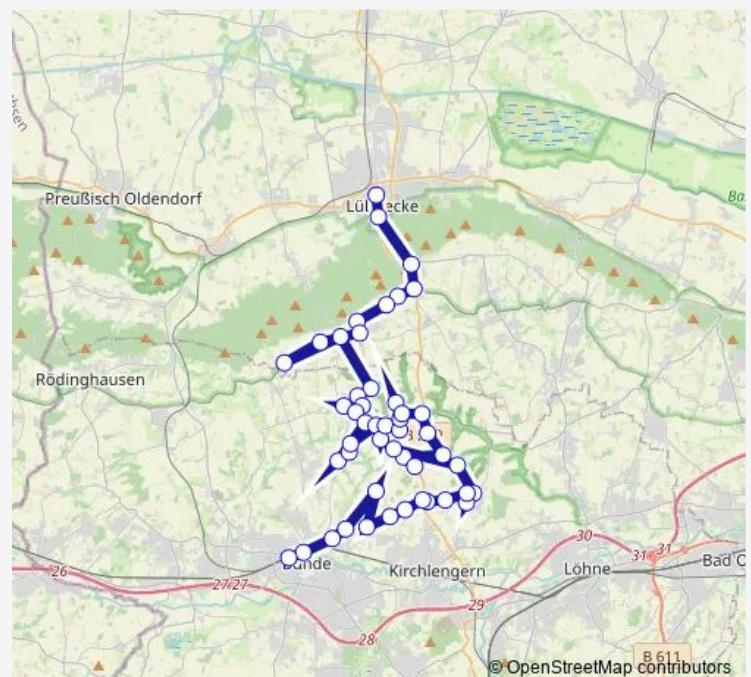

### Route schedule

Lübbecke, Zob — Bünde, Bahnhof / Zob

Monday 08:20-19:20

Tuesday 08:20-19:20

Wednesday 08:20-19:20

Thursday 08:20-19:20

Friday 08:20-19:20

Saturday —

### Route info

Direction: Lübbecke, Zob

Stops: 48

Trip Duration: 0 hour 28 min

742tb

BusMaps

Ki-Klosterb, Fischerstadt

Ki-Klosterb, Spengemann