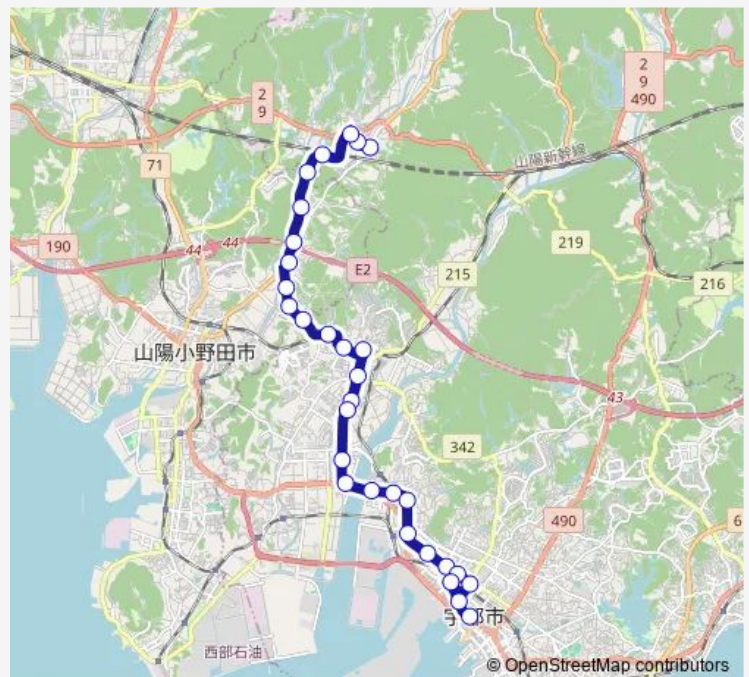

記念館前

宇部新川駅前

宇部中央

Route schedule

際波台 — 宇部中央

Monday 07:45-18:00

Tuesday 07:45-18:00

Wednesday 07:45-18:00

Thursday 07:45-18:00

Friday 07:45-18:00

Saturday 07:45-15:55

Sunday 07:45-15:55

Route info

Direction: 際波台

Stops: 21

Trip Duration: 0 hour 32 min

■ 宇部線

BusMaps

Direction

船木 — 宇部市役所

30 stops

[Open route schedule](#)

船木

赤目入口

Route info

Direction: 船木

Stops: 30

Trip Duration: 0 hour 43 min

島通り

記念館前

宇部新川駅前

宇部中央