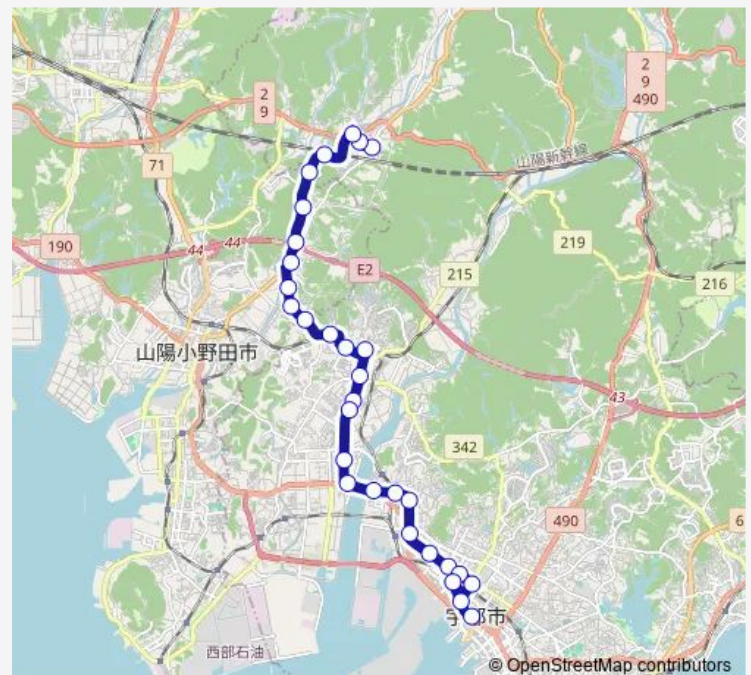

記念館前

宇部新川駅前

宇部中央

Route schedule

際波台 — 宇部中央

Monday 07:45-18:00

Tuesday 07:45-18:00

Wednesday 07:45-18:00

Thursday 07:45-18:00

Friday 07:45-18:00

Saturday 07:45-15:55

Sunday 07:45-15:55

Route info

Direction: 際波台

Stops: 21

Trip Duration: 0 hour 32 min

■ 宇部線

BusMaps

Direction

船木 — 宇部市役所

30 stops

[Open route schedule](#)

船木

赤目入口

Route info

Direction: 船木

Stops: 30

Trip Duration: 0 hour 43 min

島通り

記念館前

宇部新川駅前

宇部中央