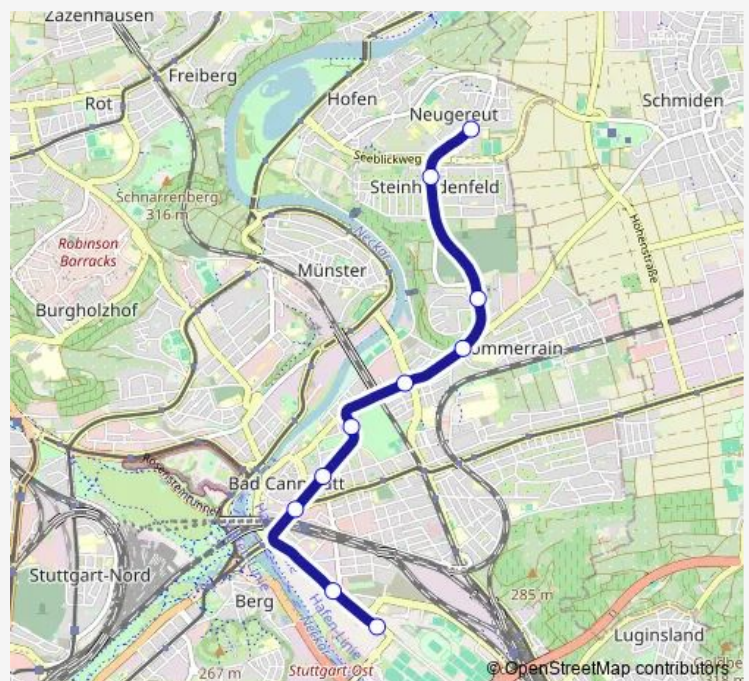

Gnesener Straße

Kursaal

Daimlerplatz

Bad Cannstatt Wilhelmsplatz Gleis 1

Cannstatter Wasen

Neckarpark (Stadion)

### Route schedule

Neugereut — Neckarpark (Stadion)

Monday	06:12-20:00
Tuesday	06:12-20:00
Wednesday	06:12-20:00
Thursday	06:12-20:00
Friday	06:12-20:00
Saturday	—
Sunday	09:31-17:31

### Route info

Direction: Neugereut

Stops: 10

Trip Duration: 0 hour 15 min

■ U19 — Neugereut - Bad Cannstatt Wilhelmsplatz - Neckarpark (Stadion)

## Route schedule

Neckarpark (Stadion) — Neugereut

Monday	06:19-20:19
Tuesday	06:19-20:19
Wednesday	06:19-20:19
Thursday	06:19-20:19
Friday	06:19-20:19
Saturday	—
Sunday	—