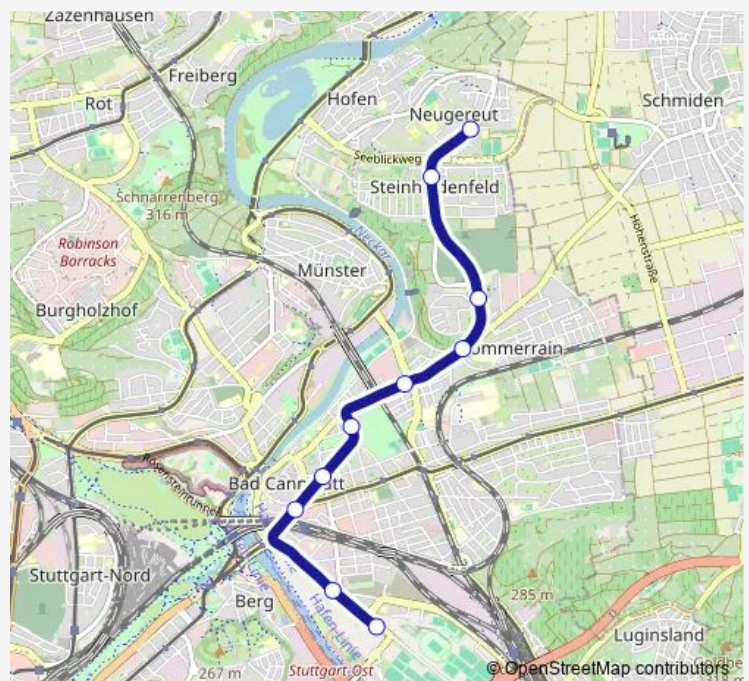

Hauptfriedhof

Obere Ziegelei

Gnesener Straße

Kursaal

Daimlerplatz

Bad Cannstatt Wilhelmsplatz Gleis 1

Cannstatter Wasen

Neckarpark (Stadion)

Route schedule

Neugereut — Neckarpark (Stadion)

Monday 06:12-20:00

Tuesday 06:12-20:00

Wednesday 06:12-20:00

Thursday 06:12-20:00

Friday 06:12-20:00

Saturday —

Sunday —

Route info

Direction: Neugereut

Stops: 10

Trip Duration: 0 hour 15 min

■ U19 — Neugereut - Bad Cannstatt Wilhelmsplatz - Neckarpark (Stadion)

Direction

Neckarpark (Stadion) — Neugereut

10 stops

[Open route schedule](#)

Neckarpark (Stadion)

Cannstatter Wasen

Bad Cannstatt Wilhelmsplatz Gleis 2

Daimlerplatz

Kursaal

Gnesener Straße