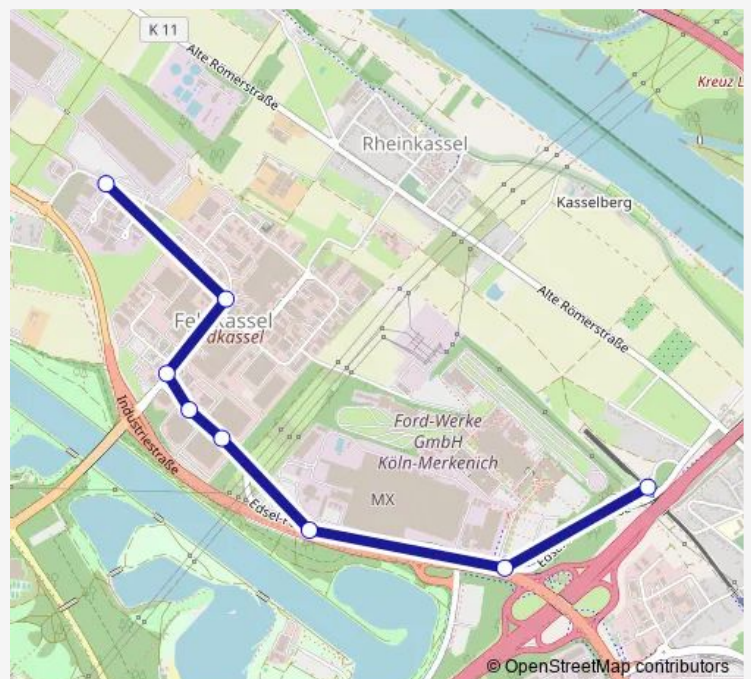

Köln Feldkassel Robert-Bosch-Str.

Köln Feldkassel Edsel-Ford-Str.

Köln Merkenich Rheinlandstr.

Köln Merkenich Oranjehofstr.

Köln Merkenich

Route schedule

Köln Feldkassel Gewerbegebiet Feldkassel — Köln Merkenich

Monday	05:51-22:59
Tuesday	05:51-22:59
Wednesday	05:51-22:59
Thursday	05:51-22:59
Friday	05:51-22:59
Saturday	—
Sunday	—

Route info

Direction: Köln Feldkassel Gewerbegebiet Feldkassel

Stops: 8

Trip Duration: 0 hour 8 min

Direction

Köln Breslauer Platz/Hbf — Köln Feldkassel Gewerbegebiet Feldkassel

12 stops

[Open route schedule](#)

Köln Breslauer Platz/Hbf

Köln Riehl Amsterdamer Str./Gürtel

Köln Niehl Geestemünder Str.

Köln Merkenich Oranjarahofstr.

Saturday —

Sunday —

Route info

Direction: Köln Breslauer Platz/Hbf

Stops: 12

Trip Duration: 0 hour 35 min

124 Tram time schedules and route maps are available in an offline PDF at busmaps.com. Use the busmaps.com website to see live bus times, train schedule or subway schedule, and step-by-step directions for all public transit in Leverkusen