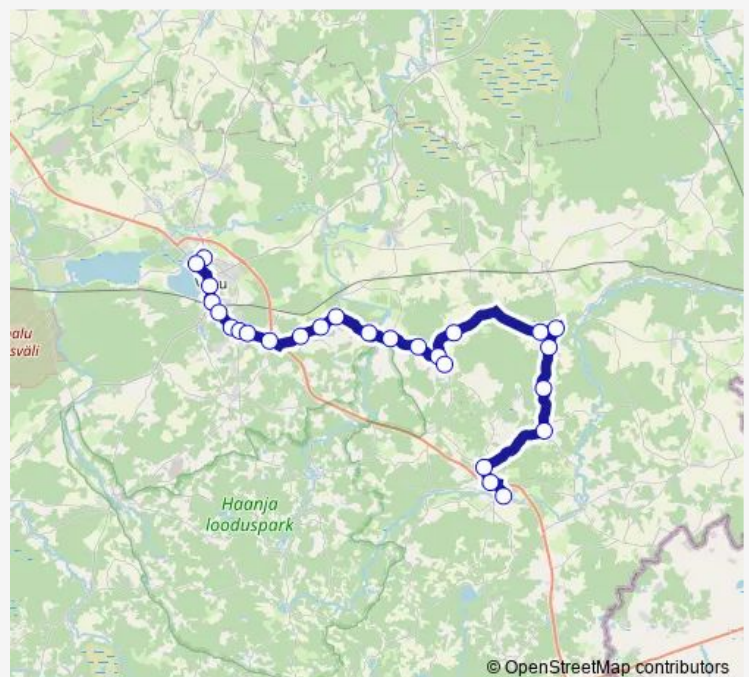

Tabina

Lindora

Mäe-Kõoküla

Route schedule

Võru bussijaam — Vastseliina

Monday	14:25
Tuesday	—
Wednesday	14:25
Thursday	—
Friday	14:25
Saturday	14:25
Sunday	14:25

Route info

Direction: Võru bussijaam

Stops: 26

Trip Duration: 0 hour 55 min

198A — Võru - Loosi - Lindora - Vastseliina

BusMaps

Kerepäälse

Kapera

Külaoru

Teemeistri