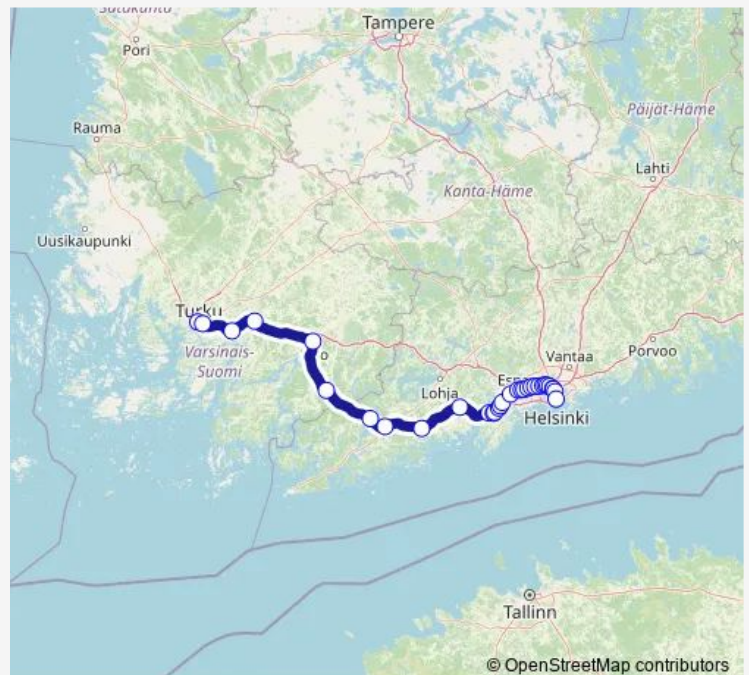

Long Distance Trains S 974 Turku - Helsinki

[Go to website](#)

Direction

Turku — Helsinki

32 stops

[Open route schedule](#)

- Turku
- Kupittaa
- Piikkiö
- Paimio
- Salo
- Ervelä
- Pohjankuru
- Karjaa
- Inkoo
- Siuntio
- Kirkkonummi
- Tolsa
- Heikkilä
- Jorvas
- Vasikkahaka
- Masala
- Kauklahti
- Espoo
- Tuomarila
- Koivuhovi
- Kauniainen

Route schedule

Turku — Helsinki

Monday	—
Tuesday	—
Wednesday	—
Thursday	—
Friday	—
Saturday	—
Sunday	19:34

Route info

Direction: Turku

Stops: 32

Trip Duration: 2 hour 6 min

■ S 974 — Turku - Helsinki

Kera

Kilo

Leppävaara

Mäkkylä

Pitäjänmäki

Valimo

Huopalahti

Helsinki Kivihaka