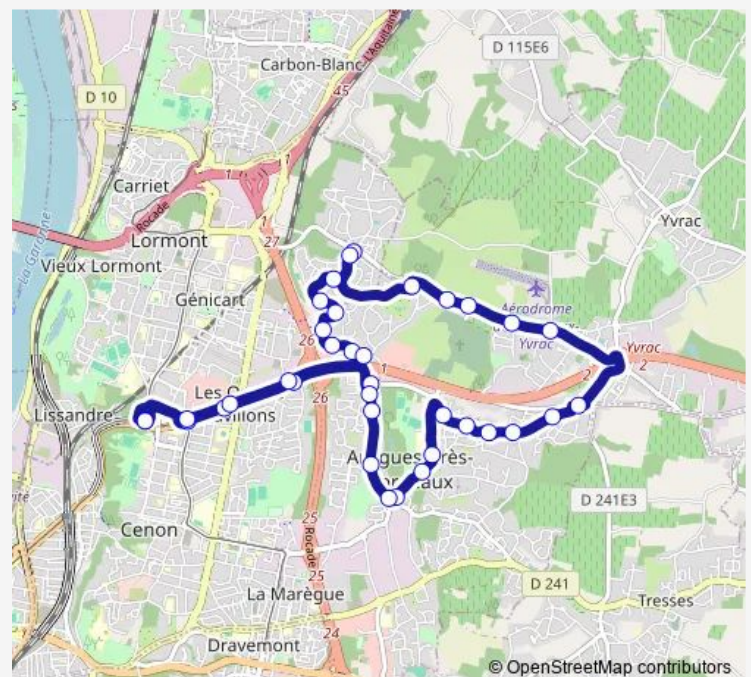

Direction

Buttinière — Buttinière

36 stops

[Open route schedule](#)

Buttinière

Place des 2 Villes (vers Rocade)

4 Pavillons (vers Rocade)

Kennedy (vers Rocade)

Saturday 06:30-19:30

Sunday 06:30-19:30

Route info

Direction: Buttinière

Stops: 36

Trip Duration: 0 hour 41 min

Artigues — Flex' Artigues

Verdot

La Vigne

Tout y Faut

Mirail

Mairie d'Artigues

Desclaux

Eglise Romane

Fauvettes

Charles Perrault