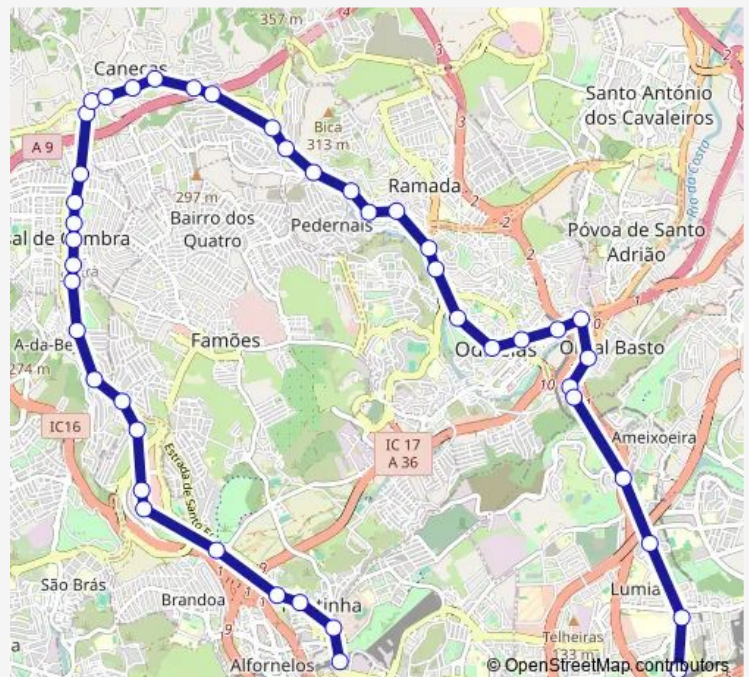

### Route info

Direction: Pontinha (Metro)

Stops: 44

Trip Duration: 0 hour 50 min

■ 931 - Pontinha (Metro) - Lisboa (Campo Grande)

Caneças (R República 53)

Caneças (R República 7)

Caneças (R Luís Camões 44) Est Serviço