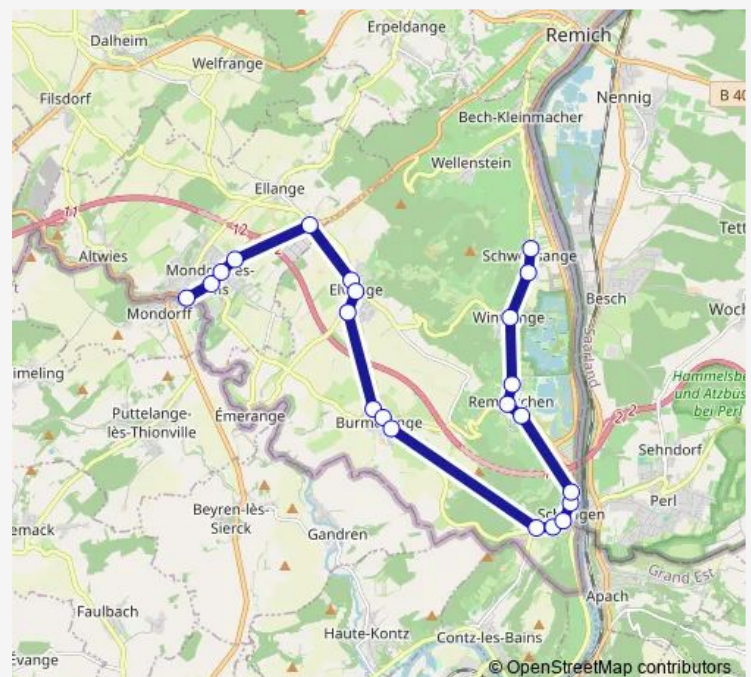

Altwies, Beckeschmillen

Altwies, An der Kaz

Altwies, Millbaach

Route schedule

Limpertsberg, L.T.C. — Erpeldange/Bous, Kräizgaass

Monday 14:03

Tuesday 14:03

Wednesday 14:03

Thursday 14:03

Friday 14:03

Saturday —

Sunday —

Route info

Direction: Limpertsberg, L.T.C.

Stops: 38

Trip Duration: 1 hour 2 min

■ E11

BusMaps

Mondorf-les-Bains, Kleng Gare

Mondorf-les-Bains, Bei der Douane

Mondorf-les-Bains, Christophorus

Mondorf-les-Bains, Casino 2000

Mondorf-les-Bains, Réimecherstrooss

Mondorf-les-Bains, Stade John Grün

Remich, Pl. Nico Klopp

Remich, Route de Luxembourg

Erpeldange/Bous, Kräizgaass

Direction

Remich, rue de la Corniche — Limpertsberg, L.T.C.

13 stops

[Open route schedule](#)

Remich, rue de la Corniche